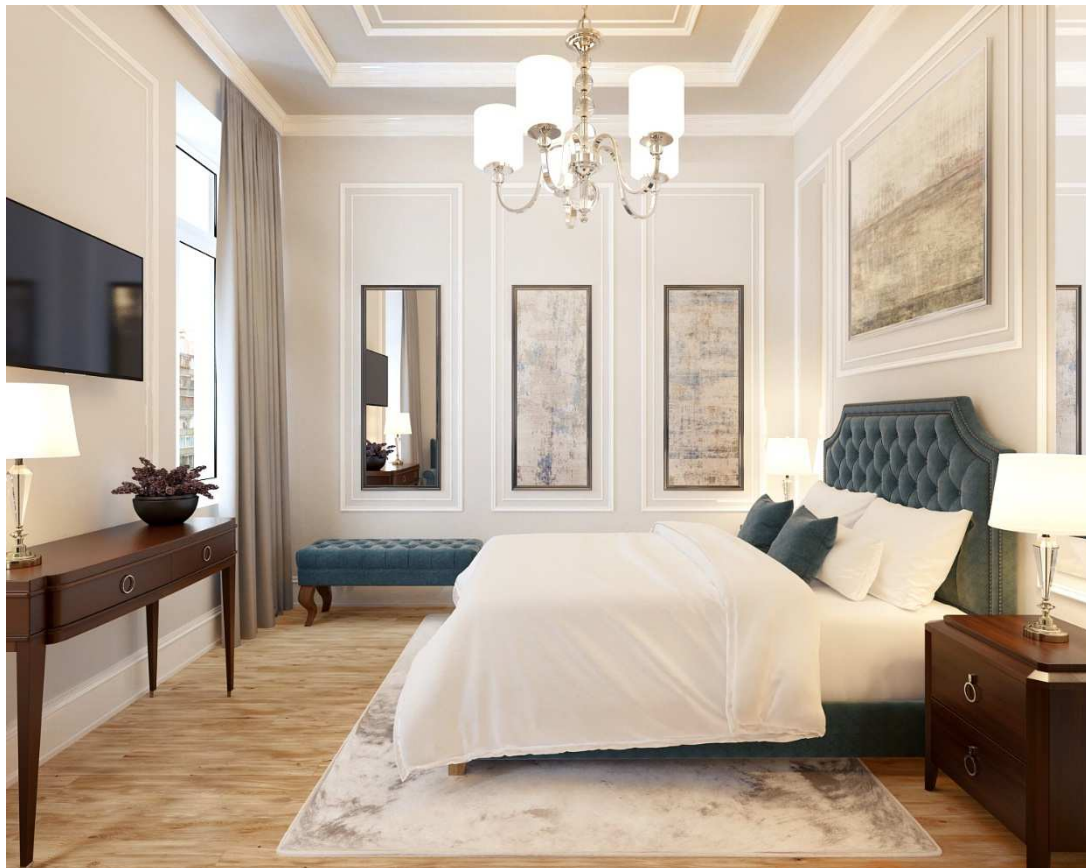

BYT 608

Římská 72/6, Praha 2

Dispozice	1+kk
Podlaží	6.NP
Celková hrubá plocha	27,5 m ²
Orientace jednotky	SV
Terasa/balkon	-

POZICE JEDNOTKY

PŮDORYS

BENEFITY BYTU

Luxusní historická rezidence Angelo Roma na jedné z nejprestižnějších adres v centru Prahy je skvělou volbou pro investici na další desetiletí. Noblesní neorenesanční budova ze začátku 19. století s nadstandardně rekonstruovanými byty v lokalitě královských Vinohrad v těsné blízkosti Václavského náměstí ideálně situovaná pro neomezené kulturní vyžití i chvíle klidu v nedalekých Riegrových či Čelakovského sadech.