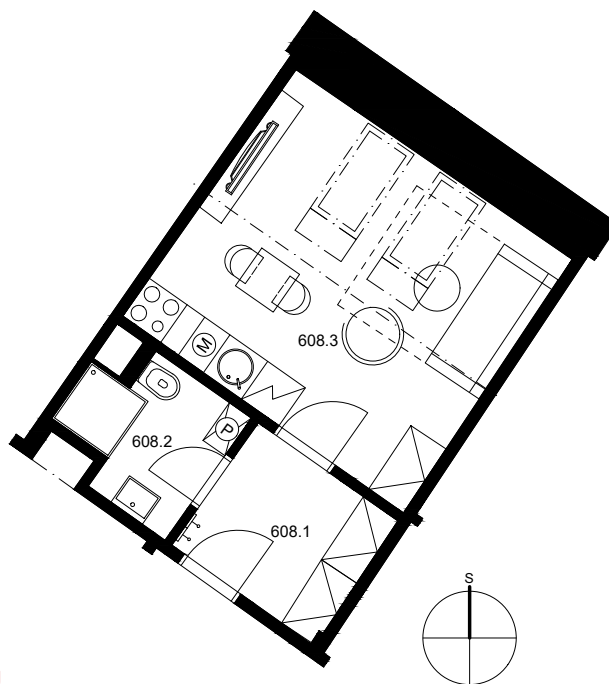

BYT 608

Římská 72/6, Praha 2

Dispozice	1+kk
Podlaží	6.NP
Celková hrubá plocha	27,5 m ²
Orientace jednotky	SV
Terasa/balkon	-

POZICE JEDNOTKY

PŮDORYS

BENEFITY BYTU

Luxusní historická rezidence Angelo Roma na jedné z nejprestižnějších adres v centru Prahy je skvělou volbou pro investici na další desetiletí. Noblesní neorenesanční budova ze začátku 19. století s nadstandardně rekonstruovanými byty v lokalitě královských Vinohrad v těsné blízkosti Václavského náměstí ideálně situovaná pro neomezené kulturní vyžití i chvíle klidu v nedalekých Riegrových či Čelakovského sadech.