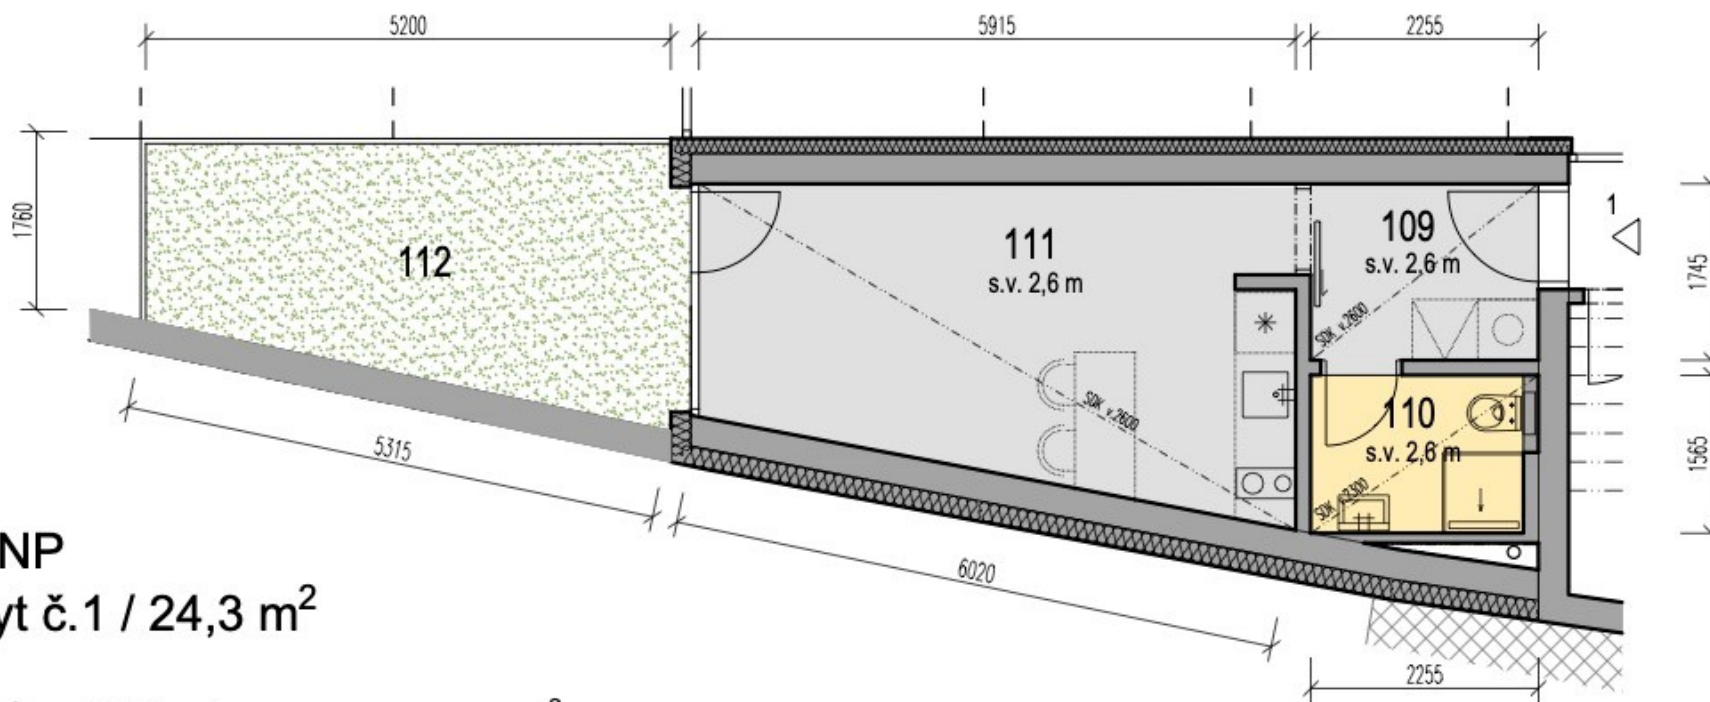

Byt č.1, 1+KK

Měřítko 1:100

1.NP

Byt č.1 / 24,3 m²

Číslo	Místnost	m ²
109	Předsíň	4,0
110	Koupelna + WC	3,3
111	Obývací pokoj s kuchyňským koutem	17,0

Užitná plocha 24,3

Podlahová plocha 25,3

112 Dvorek 12,4