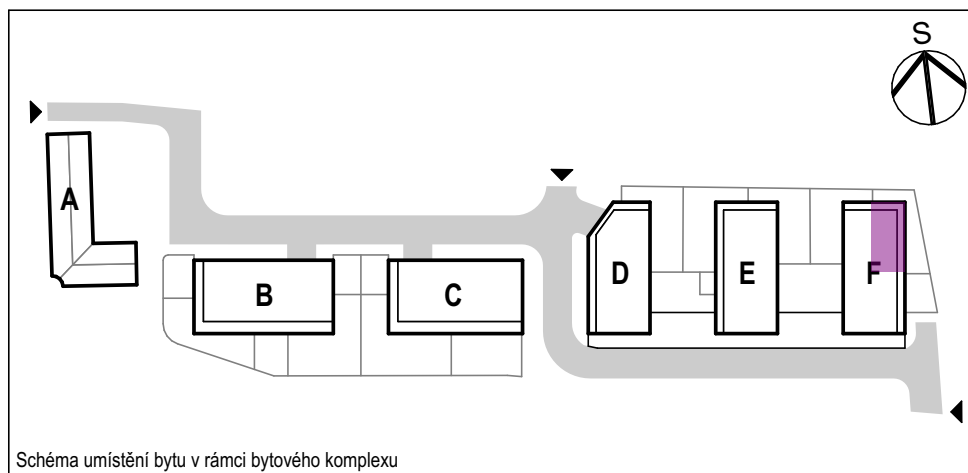

## Bytový dům F 3 NP / byt F 309 / 3+kk

Schéma umístění bytu v rámci bytového komplexu

		m <sup>2</sup>
9.01	Předsíň	6,8
9.02	Chodba	4,1
9.03	Ložnice	12,2
9.04	Pokoj	8,8
9.05	Obývací pokoj + kk	28,1
9.06	Koupelna	3,5
9.07	WC	1,4
<b>Vnitřní užitná plocha</b>		<b>64,9 m<sup>2</sup></b>
<b>Celková podlahová plocha</b>		<b>69,2 m<sup>2</sup></b>