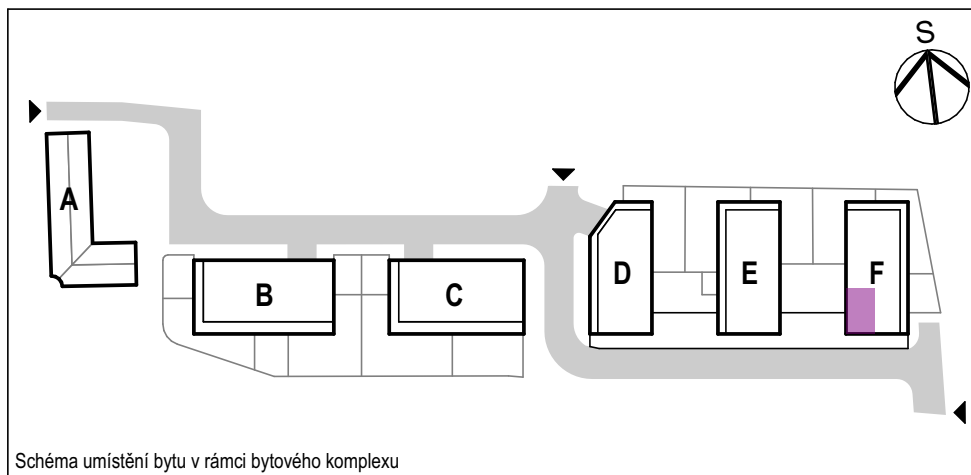

## Bytový dům F 3 NP / byt F 311 / 1+kk

Schéma umístění bytu v rámci bytového komplexu

		m <sup>2</sup>
11.01	Předsíň	2,8
11.02	Obývací pokoj + kk	29,6
11.03	Koupelna	4,5
<b>Vnitřní užitná plocha</b>		<b>36,9 m<sup>2</sup></b>
<b>Celková podlahová plocha</b>		<b>38,1 m<sup>2</sup></b>