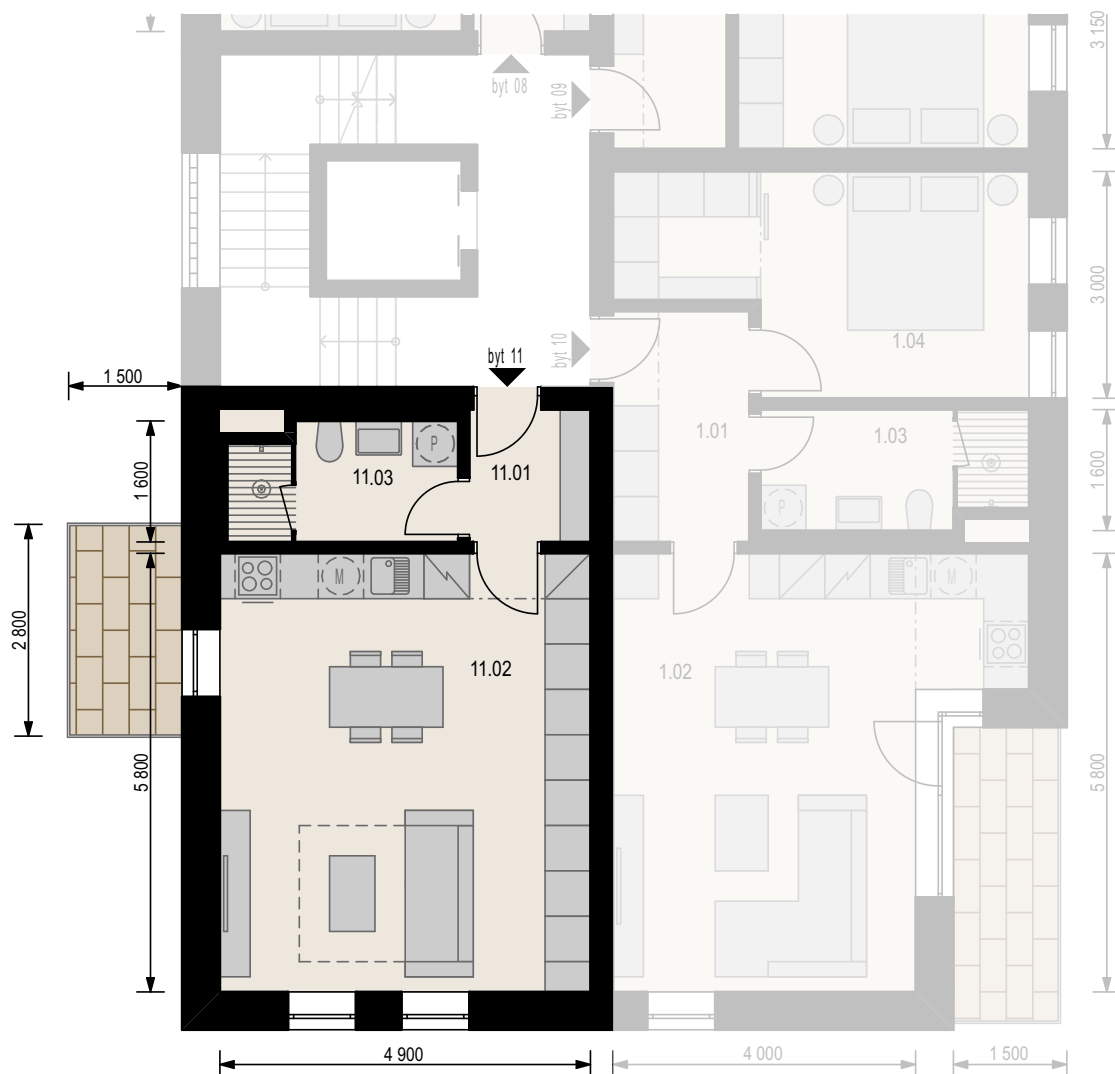

## Bytový dům F 3 NP / byt F 311 / 1+kk

Schéma umístění bytu v rámci bytového komplexu

		m <sup>2</sup>
11.01	Předsíň	2,8
11.02	Obývací pokoj + kk	29,6
11.03	Koupelna	4,5
<b>Vnitřní užitná plocha</b>		<b>36,9 m<sup>2</sup></b>
<b>Celková podlahová plocha</b>		<b>38,1 m<sup>2</sup></b>