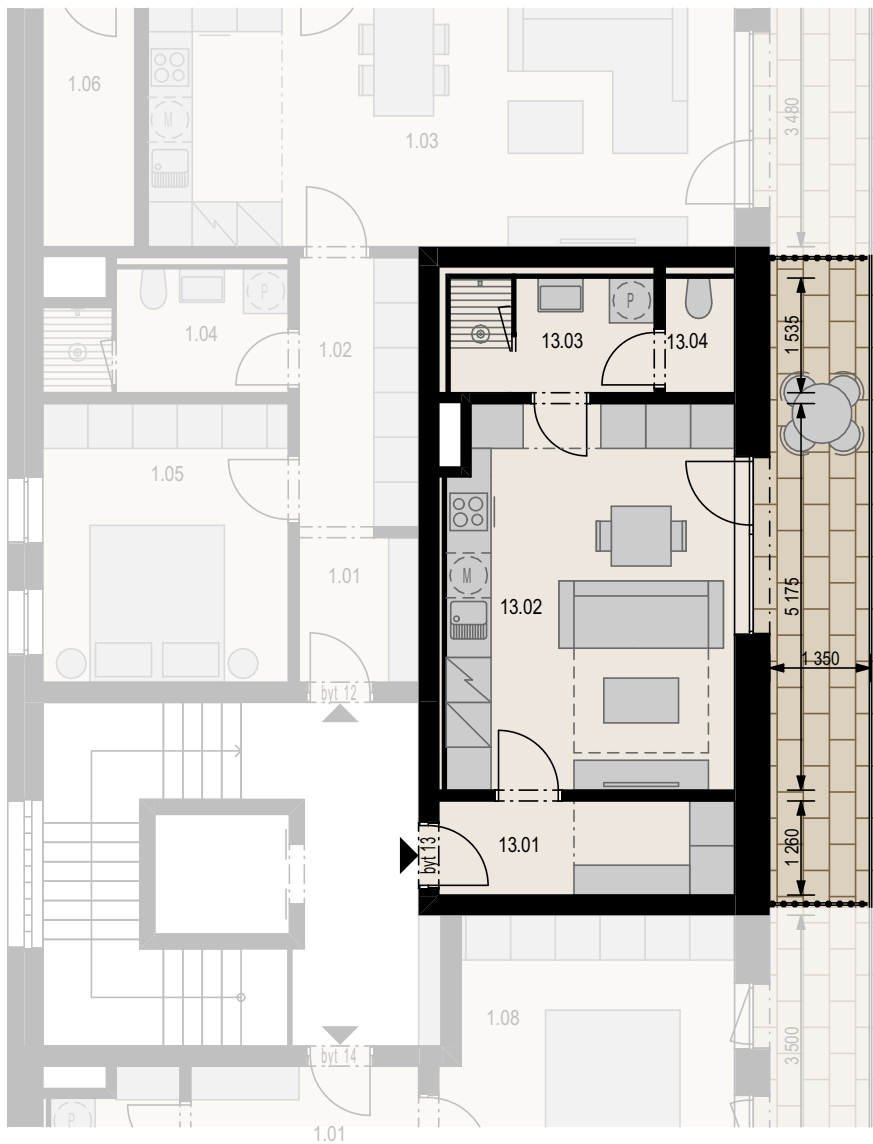

Bytový dům F 4 NP / byt F 413 / 1+kk s terasou

		m ²
13.01	Předsíň	5,0
13.02	Obývací pokoj + kk	19,6
13.03	Koupelna	4,2
13.04	WC	1,4
Vnitřní užitná plocha		30,2 m²
Celková podlahová plocha		32,8 m²
Terasa		13,0 m²