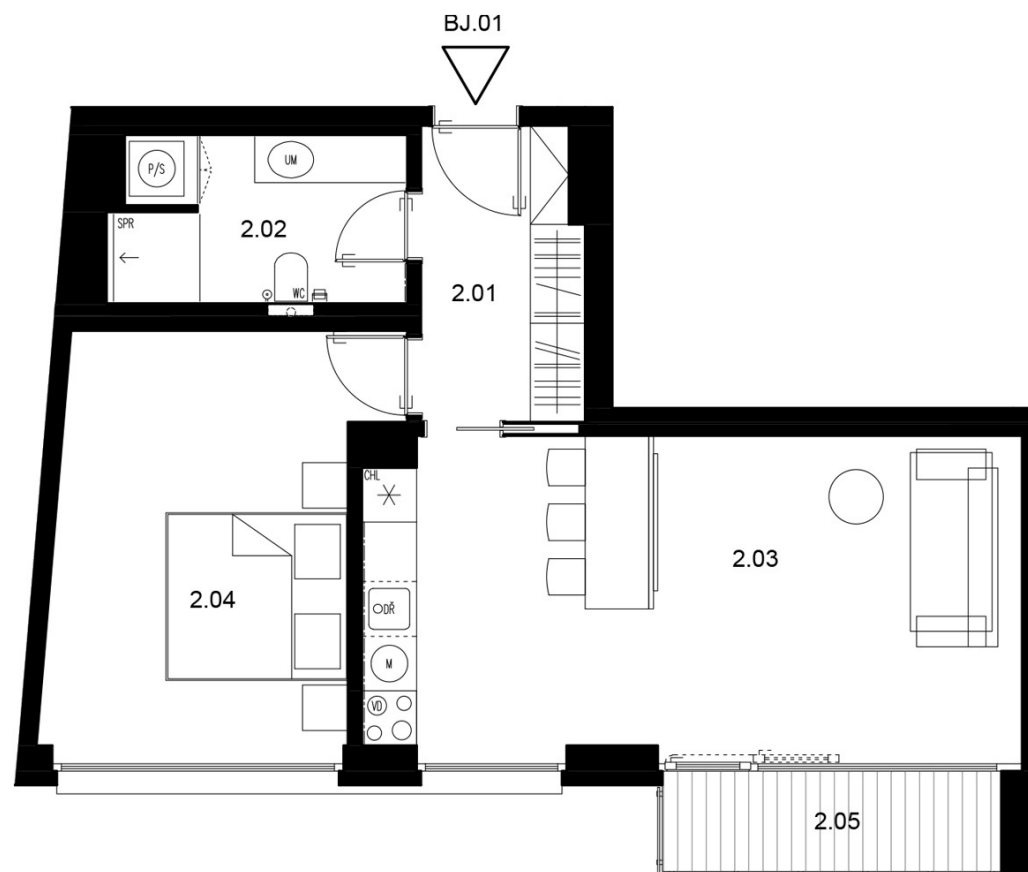

**byt 01 | 2+kk**

podlaží: 2. NP  
 užitná plocha: 55,4 m<sup>2</sup>  
 podlahová plocha: 55,3 m<sup>2</sup>  
 dle Nařízení vlády č.366/2013 Sb.  
 balkon: 4,1 m<sup>2</sup>

2.01	předsíň/chodba	5,7 m <sup>2</sup>
2.02	koupelna + WC	5,9 m <sup>2</sup>
2.03	kuchyně	24,4 m <sup>2</sup>
2.04	ložnice	15,4 m <sup>2</sup>

podlahová plocha obytné části 51,3 m<sup>2</sup>

2.05 balkon 4,1 m<sup>2</sup>

užitná plocha celkem 55,4 m<sup>2</sup>