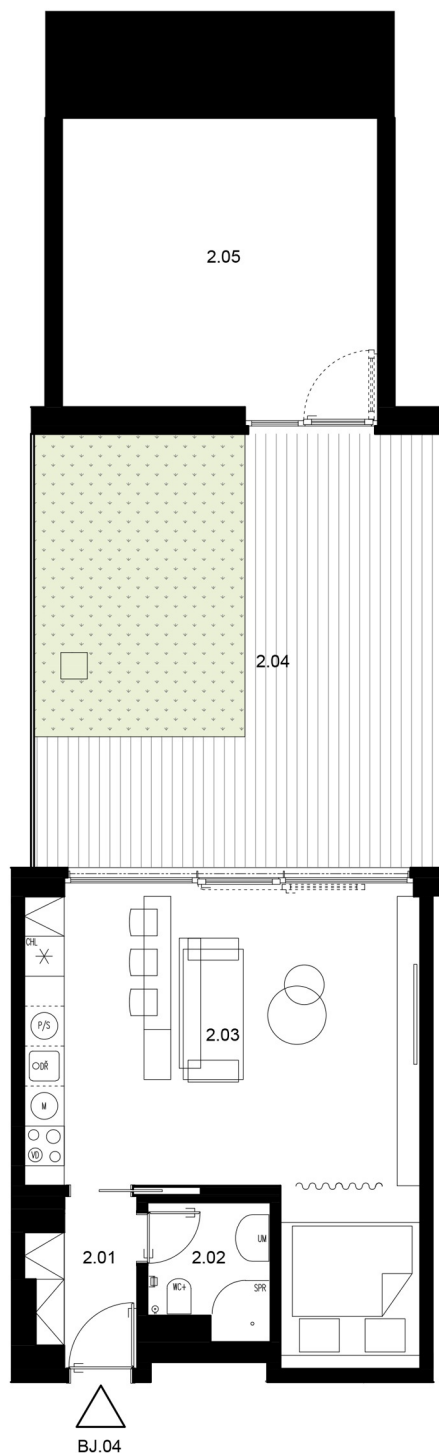

byt 04 | 2+kk

podlaží: 2. NP

 užitná plocha: 99,6 m²

 podlahová plocha: 41,6 m²

dle Nařízení vlády č.366/2013 Sb.

 zahrada s terasou: 40,1 m²

 zahradní místnost: 20,7 m²

2.01	předsíň/chodba	3,7 m ²
2.02	koupelna + WC	3,5 m ²
2.03	obývací pokoj + kuchyně	31,7 m ²

podlahová plocha obytné části 38,9 m²

2.04	zahrada s terasou	40,1 m ²
2.05	zahradní místnost	20,7 m ²

užitná plocha celkem 99,6 m²