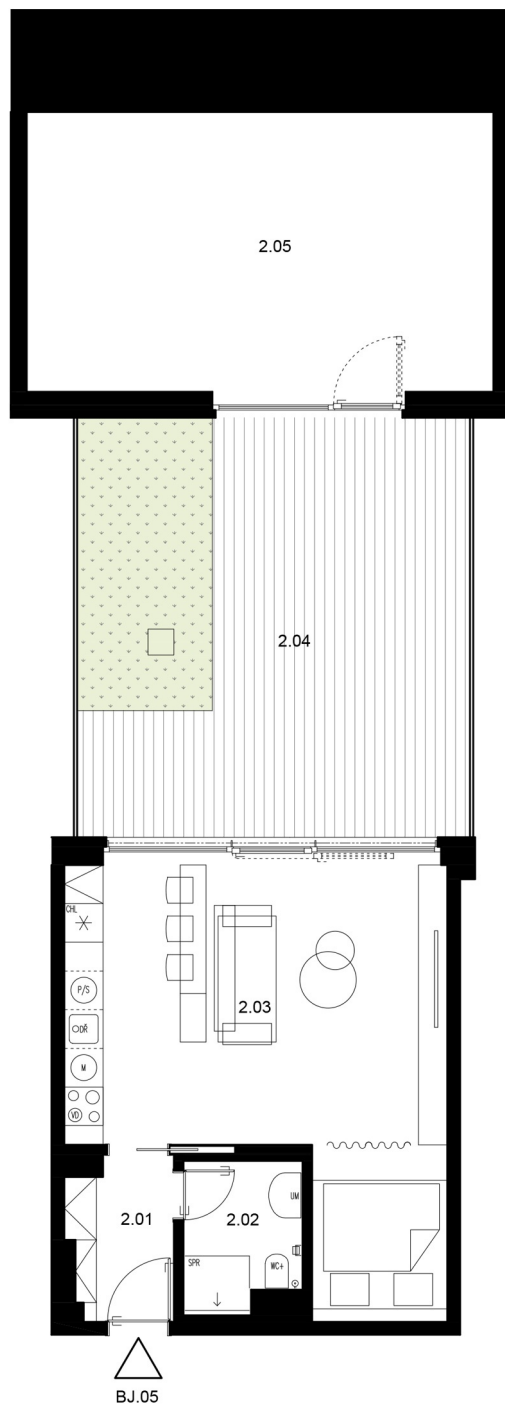

**byt 05 | 2+kk**

podlaží: 2. NP

 užitná plocha: 110,4 m<sup>2</sup>

 podlahová plocha: 42,3 m<sup>2</sup>

dle Nařízení vlády č.366/2013 Sb.

 zahrada s terasou: 39,8 m<sup>2</sup>

 zahradní místnost: 31,5 m<sup>2</sup>

2.01	předsíň/chodba	4,0 m <sup>2</sup>
2.02	koupelna + WC	3,5 m <sup>2</sup>
2.03	obývací pokoj + kuchyně	31,7 m <sup>2</sup>

podlahová plocha obytné části 39,1 m<sup>2</sup>

2.04	zahrada s terasou	39,8 m <sup>2</sup>
2.05	zahradní místnost	31,5 m <sup>2</sup>

užitná plocha celkem 110,4 m<sup>2</sup>