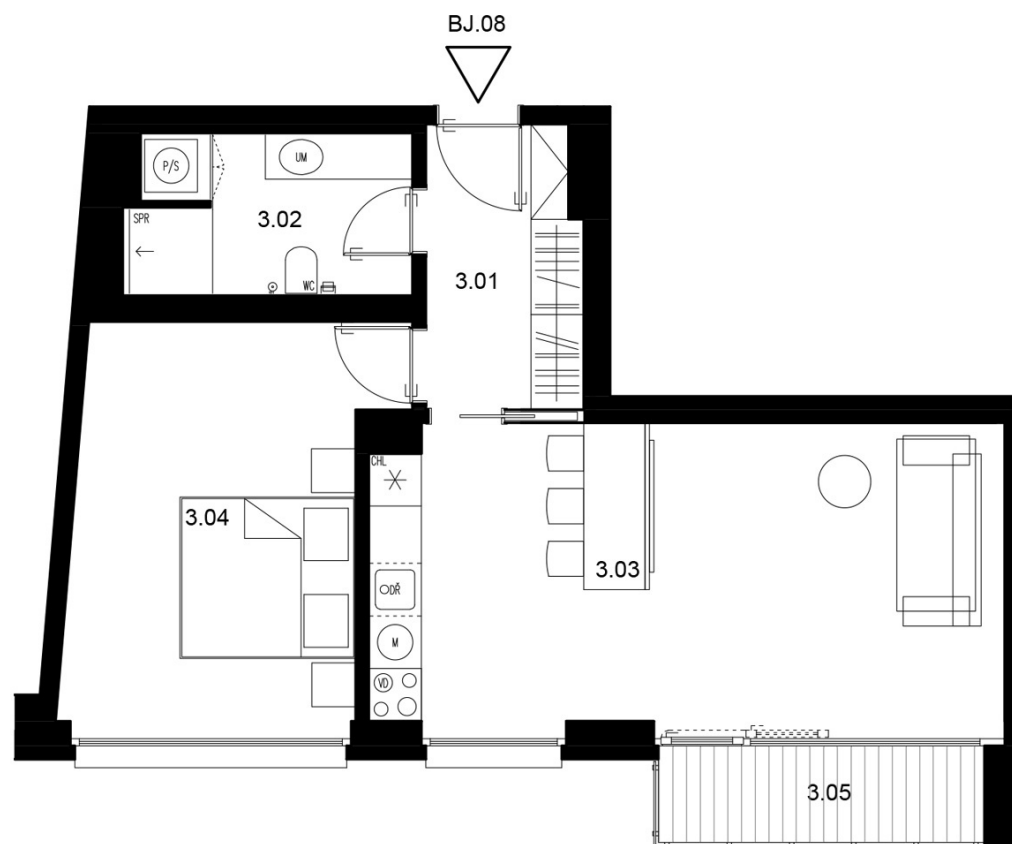

byt 08 | 2+kk

podlaží: 3. NP
 užitná plocha: 55,3 m²
 podlahová plocha: 55,3 m²
 dle Nařízení vlády č.366/2013 Sb.
 balkon: 4,0 m²

3.01	předstíň/chodba	5,7 m ²
3.02	koupelna + WC	5,9 m ²
3.03	kuchyně	24,4 m ²
3.04	ložnice	15,4 m ²

podlahová plocha obytné části 51,3 m²

3.05 balkon 4,0 m²

užitná plocha celkem 55,3 m²