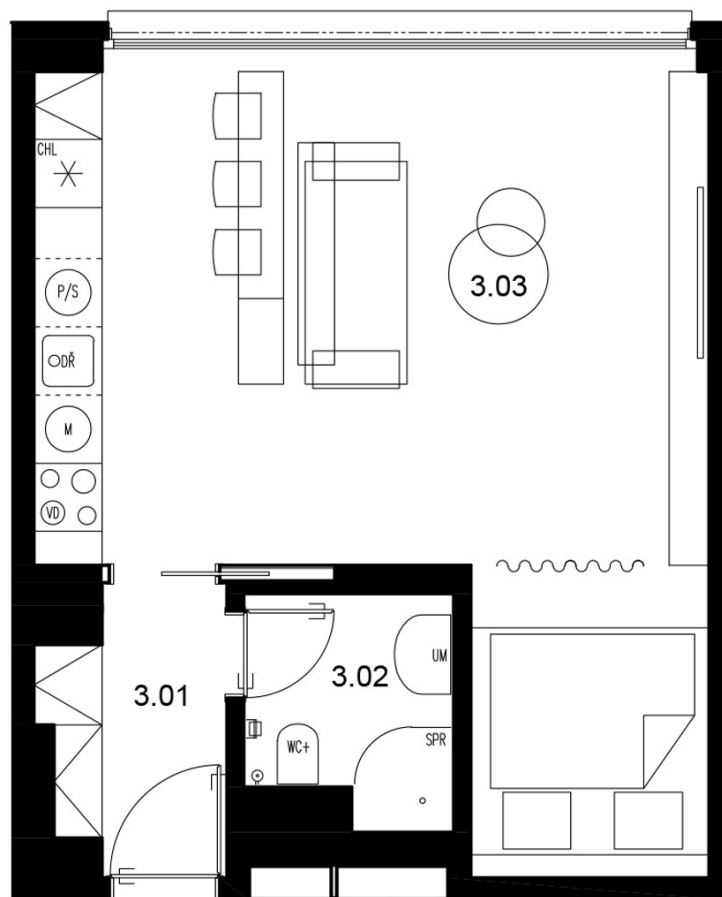

byt 11 | 1+kk

podlaží: 3. NP
 užitná plocha: 38,9 m²
 podlahová plocha: 41,6 m²
 dle Nařízení vlády č.366/2013 Sb.

3.01	předsíň/chodba	3,7 m ²
3.02	koupelna + WC	3,5 m ²
3.03	obývací pokoj + kuchyně	31,7 m ²

podlahová plocha obytné části 38,9 m²

užitná plocha celkem 38,9 m²

BJ.11