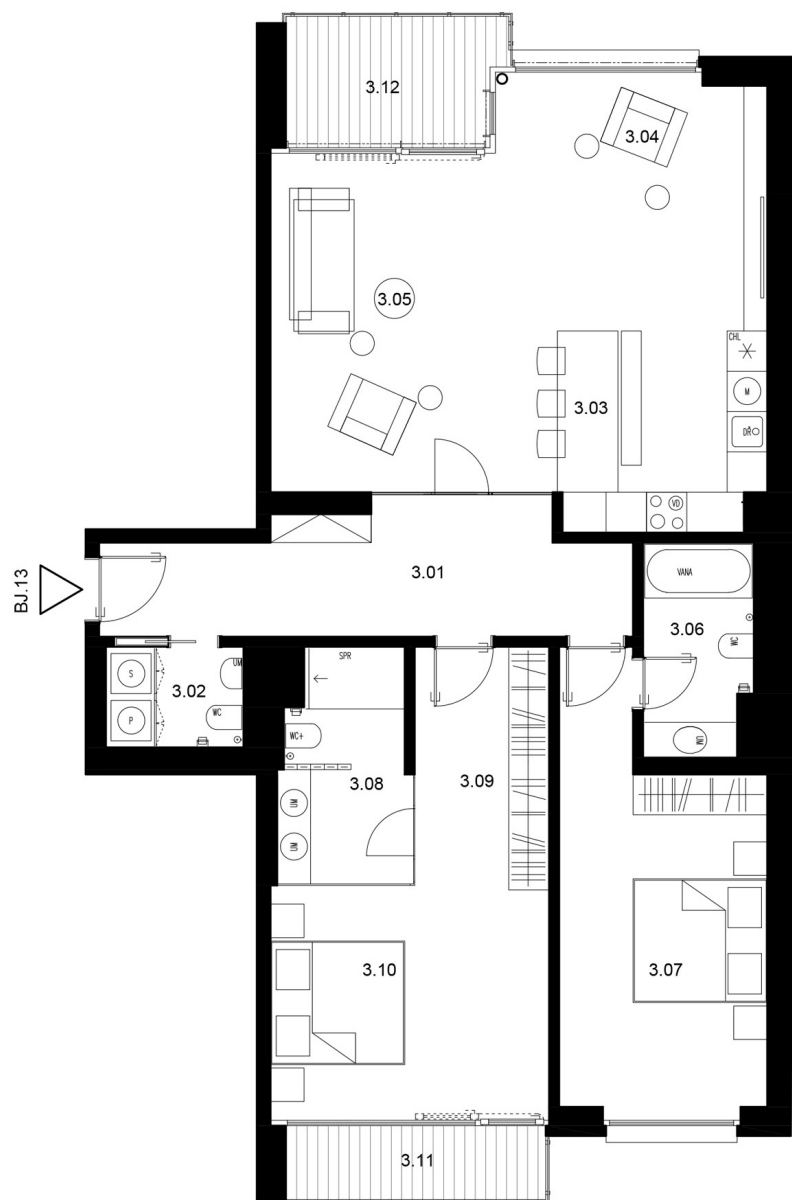

byt 13 | 3+kk

podlaží: 3. NP
 užitná plocha: 119,0 m²
 podlahová plocha: 116,2 m²
 dle Nařízení vlády č.366/2013 Sb.
 balkon: 4,3 m²
 lodžie: 6,2 m²

3.01	předsíň/chodba	13,7 m ²
3.02	WC	3,1 m ²
3.03	kuchyně a jídelna	42,1 m ²
3.04	čtecí kout	
3.05	obývací pokoj	
3.06	koupelna + WC	5,0 m ²
3.07	ložnice	17,4 m ²
3.08	koupelna + WC	6,5 m ²
3.09	ložnice	20,8 m ²
3.10	šatna	

podlahová plocha obytné části 108,6 m²

3.11	balkon	4,3 m ²
3.12	lodžie	6,2 m ²

užitná plocha celkem 119,0 m²