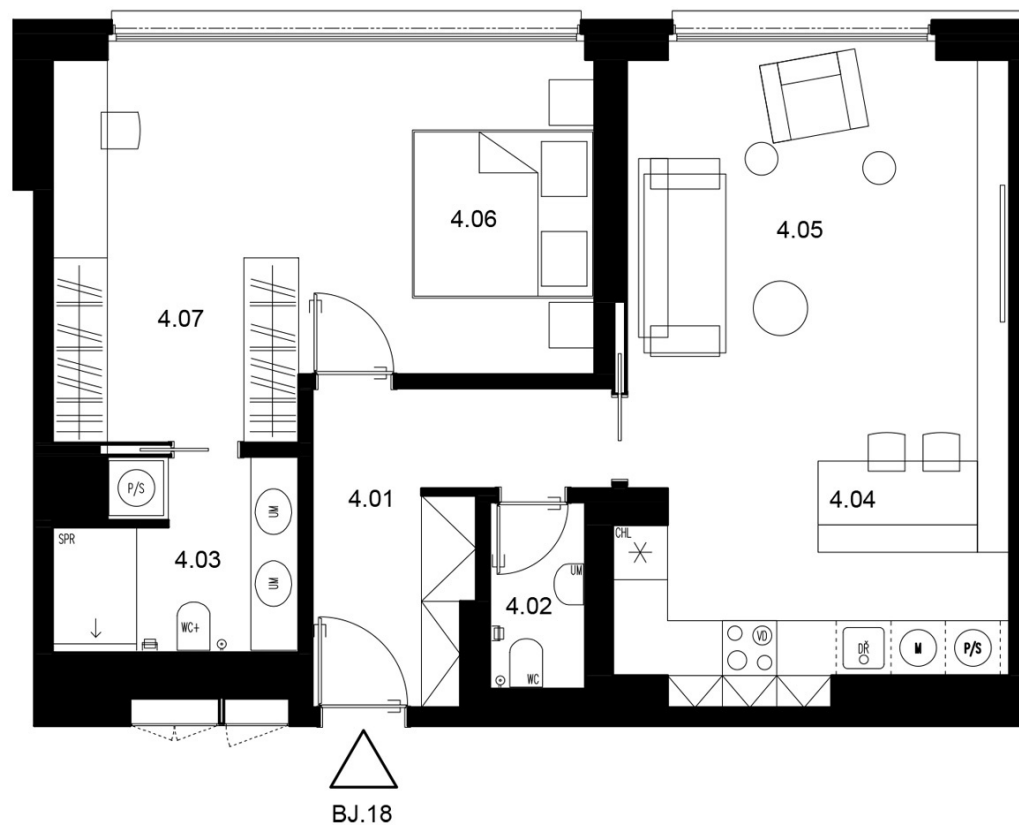

byt 18 | 2+kk

podlaží: 4. NP
 užitná plocha: 66,7 m²
 podlahová plocha: 73,9 m²
 dle Nařízení vlády č.366/2013 Sb.

4.01	předsíň/chodba	7,7 m ²
4.02	WC	2,2 m ²
4.03	koupelna/WC	5,3 m ²
4.04	kuchyňský kout	29,1 m ²
4.05	obývací pokoj	22,6 m ²
4.06	ložnice	22,6 m ²
4.07	šatna	

podlahová plocha obytné části 66,7 m²

užitná plocha celkem 66,7 m²