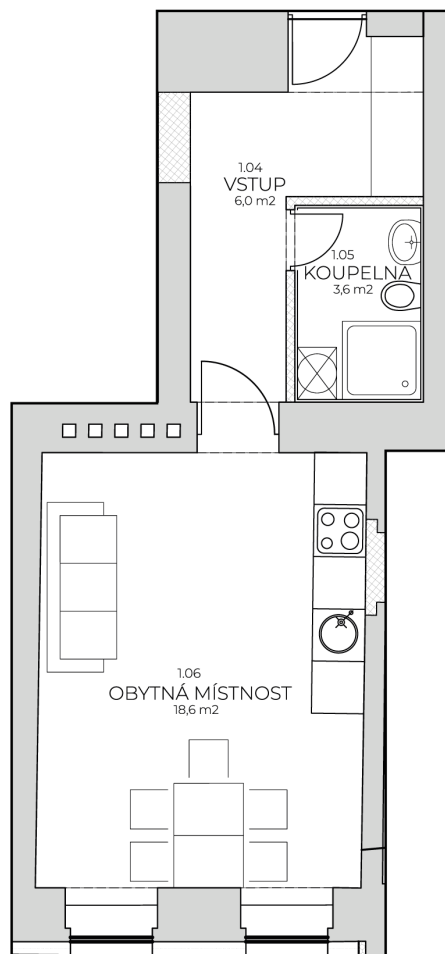

Residence
AUERSWALDOVA

BYT 101

Kategorie bytu: 1KK

Plocha bytu: 29,4 m²

Plocha bytu dle nařízení vlády 366/2013 Sb

Účel místnosti	Plocha	Podlahy
Vstup	6,2 m ²	Vinyl
Koupelna	3,9 m ²	Keramická dlažba
Obytná místnost	18,6 m ²	Vinyl

Umístění na patře 1. NP

Vyobrazené zařízení bytu (nábytek, kuchyňská linka) nejsou součástí dodávky. Rozsah je specifikován ve standardu bytu. Investor si vyhrazuje právo na drobné úpravy.