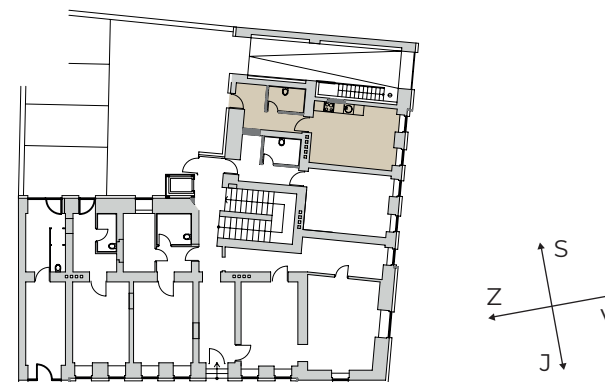

Residence
AUERSWALDOVA

BYT 101

Kategorie bytu: 1KK

Plocha bytu: 29,4 m²

Plocha bytu dle nařízení vlády 366/2013 Sb

Účel místnosti	Plocha	Podlahy
Vstup	6,2 m ²	Vinyl
Koupelna	3,9 m ²	Keramická dlažba
Obytná místnost	18,6 m ²	Vinyl

Umístění na patře 1. NP

Vyobrazené zařízení bytu (nábytek, kuchyňská linka) nejsou součástí dodávky. Rozsah je specifikován ve standardu bytu. Investor si vyhrazuje právo na drobné úpravy.