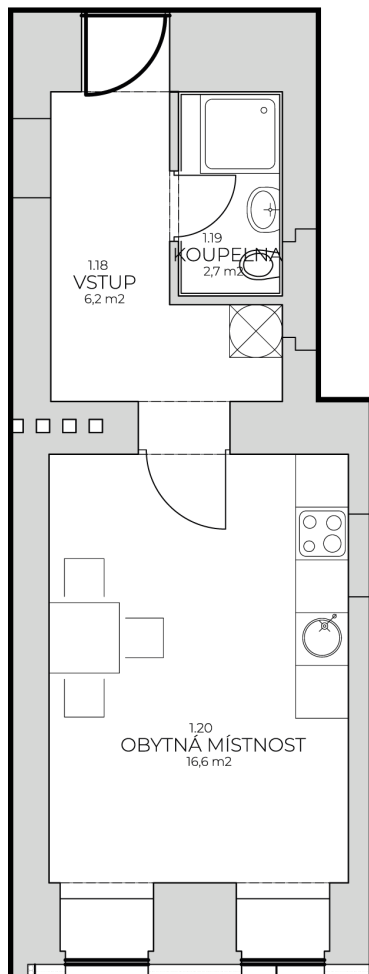

Residence
AUERSWALDOVA

BYT 105

Kategorie bytu: 1KK

Plocha bytu: 27,4 m²

Plocha bytu dle nařízení vlády 366/2013 Sb

Účel místnosti	Plocha	Podlahy
Vstup	6,2 m ²	Vinyl
Koupelna	2,7 m ²	Keramická dlažba
Obytná místnost	16,6 m ²	Vinyl

Umístění na patře 1. NP

Vyobrazené zařízení bytu (nábytek, kuchyňská linka) nejsou součástí dodávky. Rozsah je specifikován ve standardu bytu. Investor si vyhrazuje právo na drobné úpravy.