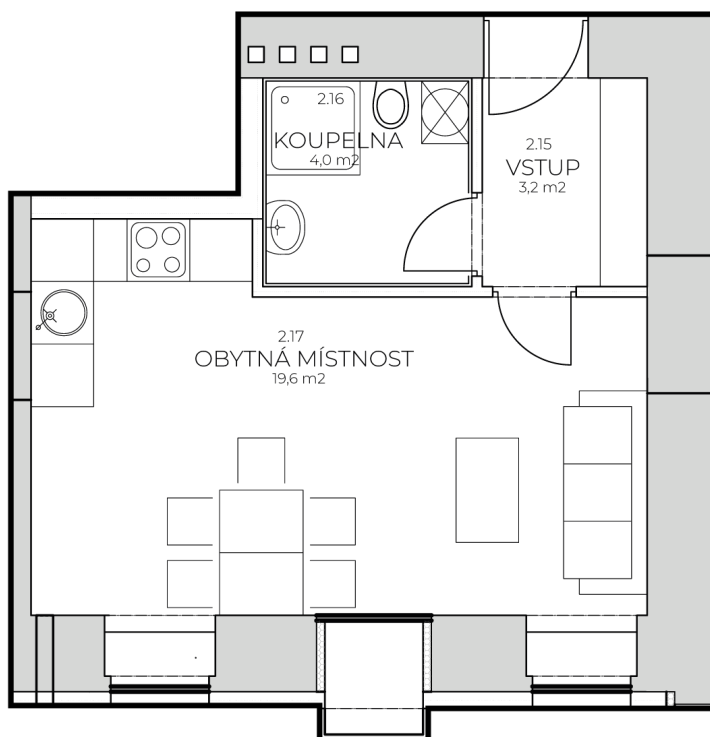

Residence
AUERSWALDOVA

BYT 204

Kategorie bytu: 1KK

Plocha bytu: 27,4 m²

Plocha bytu dle nařízení vlády 366/2013 Sb

Účel místnosti	Plocha	Podlahy
Vstup	3,2 m ²	Vinyl
Koupelna	4,0 m ²	Keramická dlažba
Obytná místnost	19,6 m ²	Vinyl