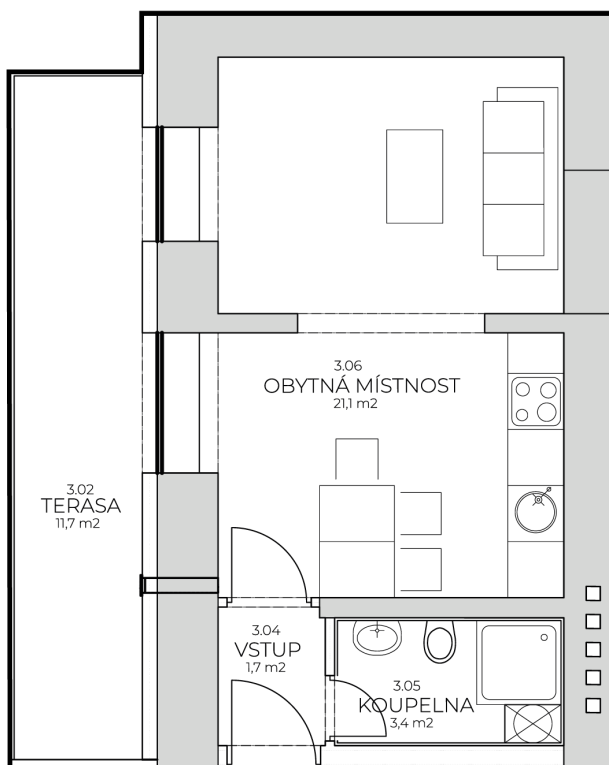

Residence
AUERSWALDOVA

BYT 301

Kategorie bytu: 1KK

Plocha bytu: 27,2 m²

Plocha bytu dle nařízení vlády 366/2013 Sb

Účel místnosti	Plocha	Podlahy
Vstup	1,7 m ²	Vinyl
Koupelna	3,4 m ²	Keramická dlažba
Obytná místnost	21,1 m ²	Vinyl
Balkón/terasa	11,7 m ²	Keramická dlažba

Umístění na patře 3. NP

Vyobrazené zařízení bytu (nábytek, kuchyňská linka) nejsou součástí dodávky. Rozsah je specifikován ve standardu bytu. Investor si vyhrazuje právo na drobné úpravy.