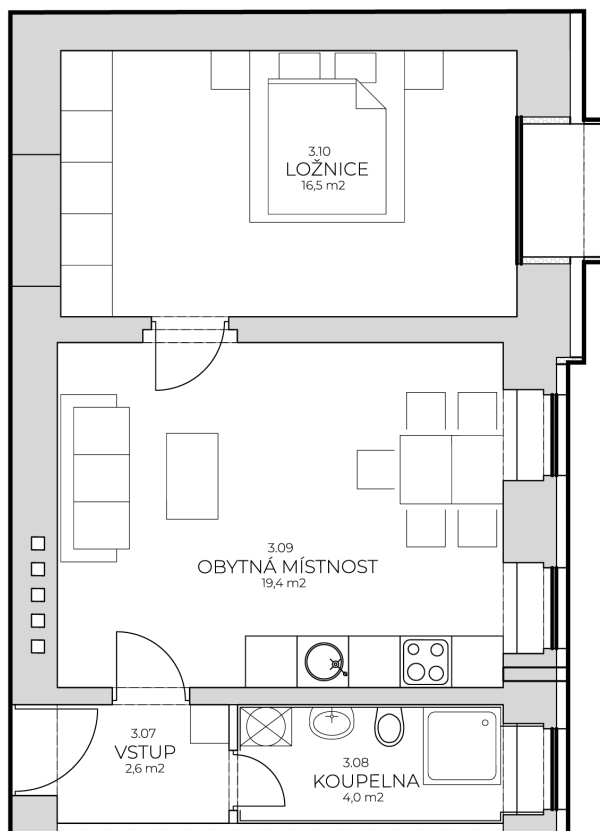

Residence
AUERSWALDOVA

BYT 302

Kategorie bytu: 2KK

Plocha bytu: 46,5 m²

Plocha bytu dle nařízení vlády 366/2013 Sb

Účel místnosti	Plocha	Podlahy
Vstup	2,6 m ²	Vinyl
Koupelna	4,0 m ²	Keramická dlažba
Obytná místnost	19,4 m ²	Vinyl
Ložnice	16,5 m ²	Vinyl

Umístění na patře 3. NP

Vyobrazené zařízení bytu (nábytek, kuchyňská linka) nejsou součástí dodávky. Rozsah je specifikován ve standardu bytu. Investor si vyhrazuje právo na drobné úpravy.