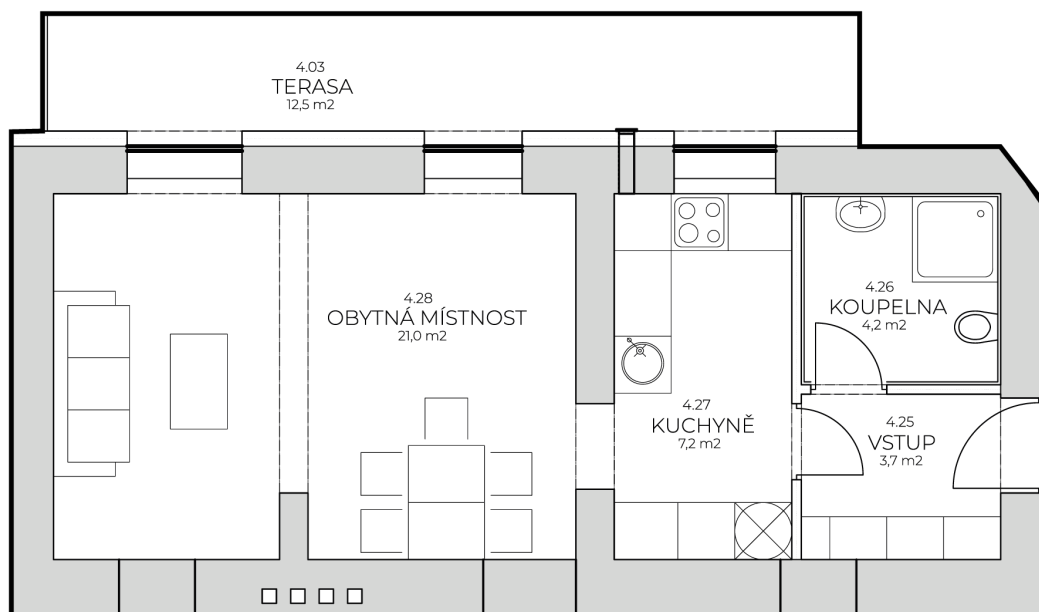

# BYT 406

Kategorie bytu: 2KK

Plocha bytu: 38,4 m<sup>2</sup>

Plocha bytu dle nařízení vlády 366/2013 Sb

Účel místnosti	Plocha	Podlahy
Vstup	3,7 m <sup>2</sup>	Vinyl
Koupelna	4,2 m <sup>2</sup>	Keramická dlažba
Kuchyně	7,2 m <sup>2</sup>	Vinyl
Obytná místnost	21,0 m <sup>2</sup>	Vinyl
Balkón/terasa	12,5 m <sup>2</sup>	Keramická dlažba