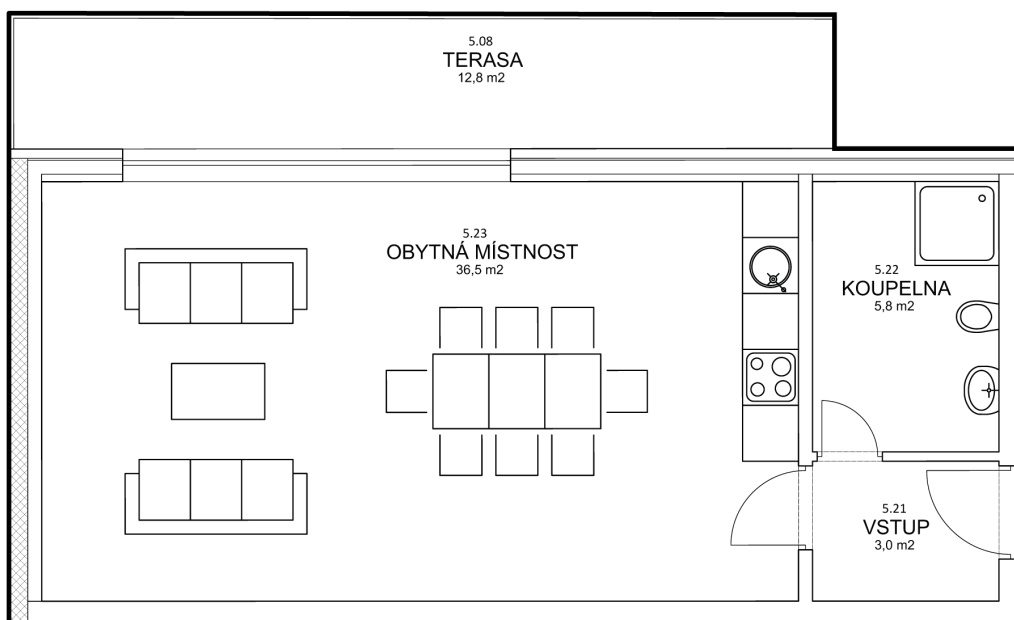

Residence
AUERSWALDOVA

BYT 505

Kategorie bytu: 1KK

Plocha bytu: 46,2 m²

Plocha bytu dle nařízení vlády 366/2013 Sb

Účel místnosti	Plocha	Podlahy
Vstup	3,0 m ²	Vinyl
Koupelna	5,8 m ²	Keramická dlažba
Obytná místnost	36,5 m ²	Vinyl
Terasa	12,8 m ²	Keramická dlažba