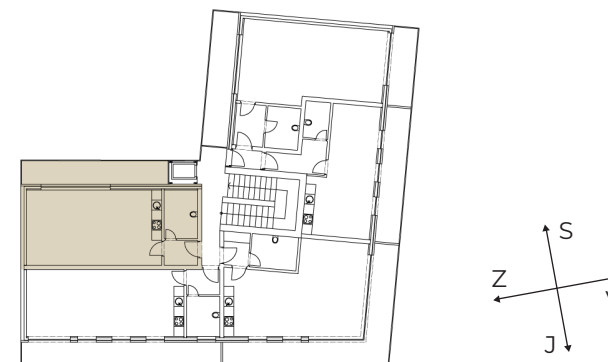

Residence
AUERSWALDOVA

BYT 505

Kategorie bytu: 1KK

Plocha bytu: 46,2 m²

Plocha bytu dle nařízení vlády 366/2013 Sb

Účel místnosti	Plocha	Podlahy
Vstup	3,0 m ²	Vinyl
Koupelna	5,8 m ²	Keramická dlažba
Obytná místnost	36,5 m ²	Vinyl
Terasa	12,8 m ²	Keramická dlažba

Umístění na patře 5. NP

Vyobrazené zařízení bytu (nábytek, kuchyňská linka) nejsou součástí dodávky. Rozsah je specifikován ve standardu bytu. Investor si vyhrazuje právo na drobné úpravy.