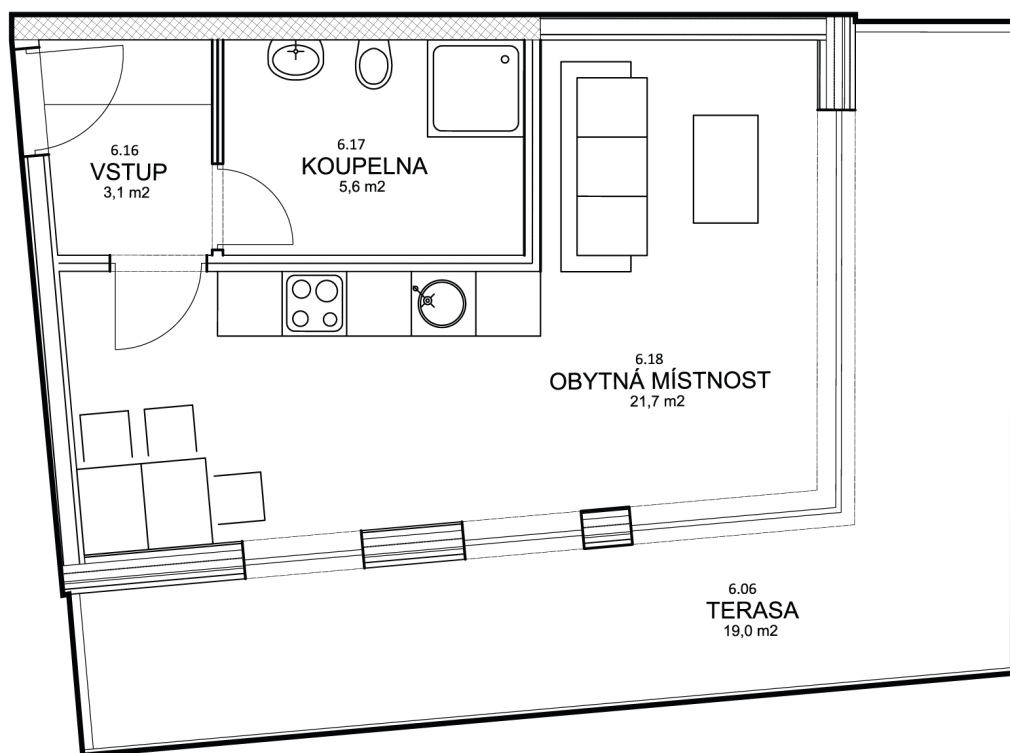

Residence
AUERSWALDOVA

BYT 603

Kategorie bytu: 1KK

Plocha bytu: 31,6 m²

Plocha bytu dle nařízení vlády 366/2013 Sb

Účel místnosti	Plocha	Podlahy
Vstup	3,1 m ²	Vinyl
Koupelna	5,6 m ²	Keramická dlažba
Obytná místnost	21,7 m ²	Vinyl
Terasa	19,0 m ²	Keramická dlažba

Umístění na patře 6. NP

Vyobrazené zařízení bytu (nábytek, kuchyňská linka) nejsou součástí dodávky. Rozsah je specifikován ve standardu bytu. Investor si vyhrazuje právo na drobné úpravy.