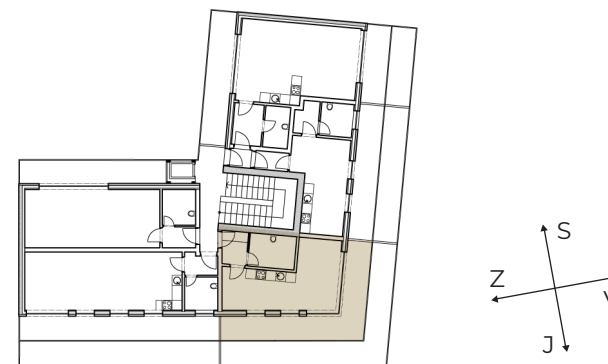

Residence
AUERSWALDOVA

BYT 603

Kategorie bytu: 1KK

Plocha bytu: 31,6 m²

Plocha bytu dle nařízení vlády 366/2013 Sb

Účel místnosti	Plocha	Podlahy
Vstup	3,1 m ²	Vinyl
Koupelna	5,6 m ²	Keramická dlažba
Obytná místnost	21,7 m ²	Vinyl
Terasa	19,0 m ²	Keramická dlažba

Umístění na patře 6. NP

Vyobrazené zařízení bytu (nábytek, kuchyňská linka) nejsou součástí dodávky. Rozsah je specifikován ve standardu bytu. Investor si vyhrazuje právo na drobné úpravy.