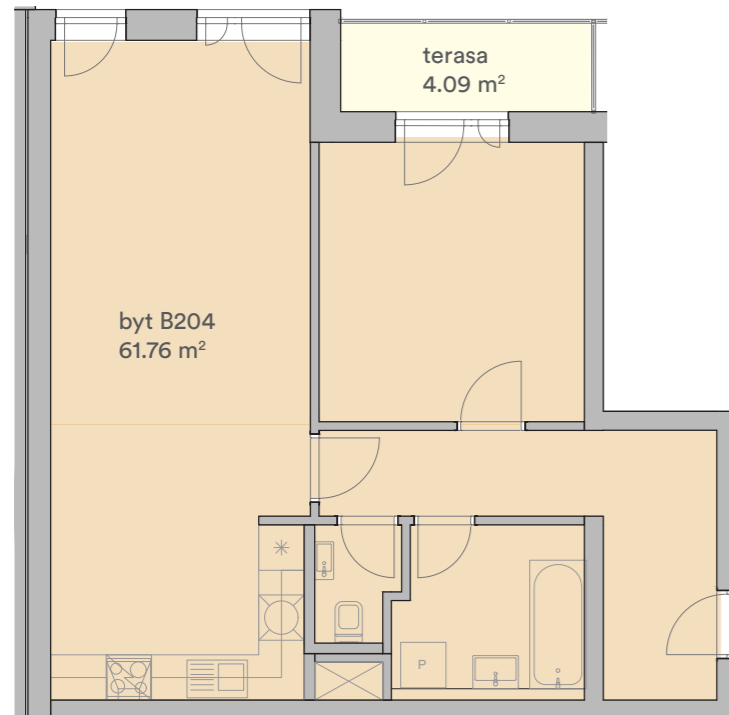

B204**2+kk****61.76 m²****Bydlení Brandýs****2.NP | půdorys bytu****Bilance bytu**

byt B204		61.76	m ²
terasa (balkón)		4.09	m ²
sklep	SK42	5.3	m ²
dispozice		2+kk	
podlaží		2.NP	
parkovací stání	S20	v budově	
orientace		SV	

Budova B | nadhledová axonometrie**2.NP | schéma umístění na podlaží****Vizualizace**