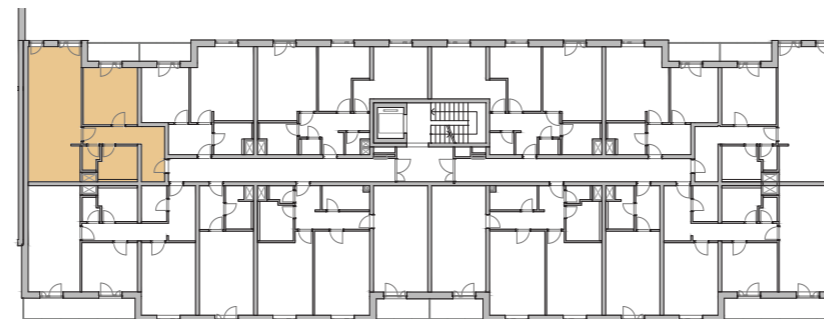

B204**2+kk****61.76 m²****Bydlení Brandýs****2.NP | půdorys bytu****Bilance bytu**

byt B204		61.76	m ²
terasa (balkón)		4.09	m ²
sklep	SK42	5.3	m ²
dispozice		2+kk	
podlaží		2.NP	
parkovací stání	S20	v budově	
orientace		SV	

Budova B | nadhledová axonometrie**2.NP | schéma umístění na podlaží****Vizualizace**