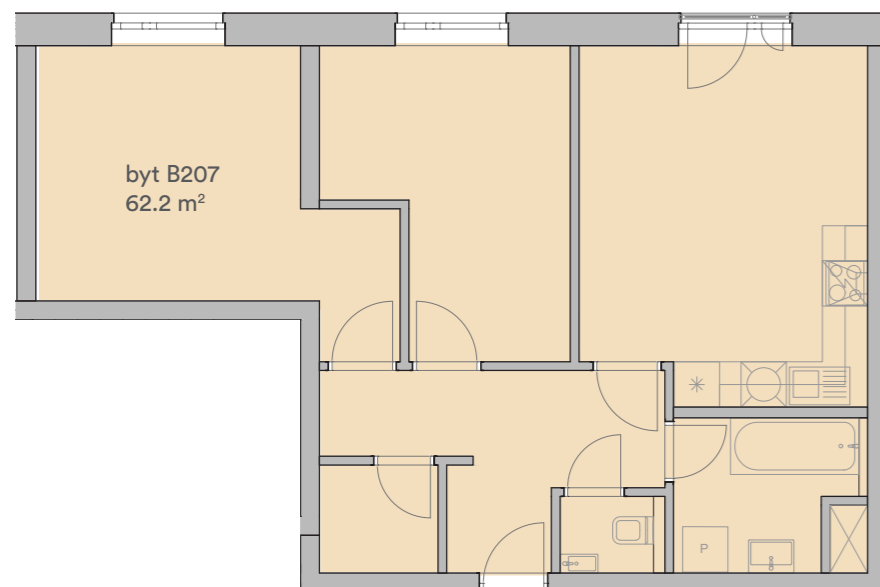

B207**3+kk****62.2 m²**

Bydlení Brandýs

2.NP | půdorys bytu

Bilance bytu

byt B207		62.2	m ²
sklep	SK19	2.97	m ²
dispozice		3+kk	
podlaží		2.NP	
parkovací stání	před budovou		
orientace		SV	

Budova B | nadhledová axonometrie

2.NP | schéma umístění na podlaží

Vizualizace