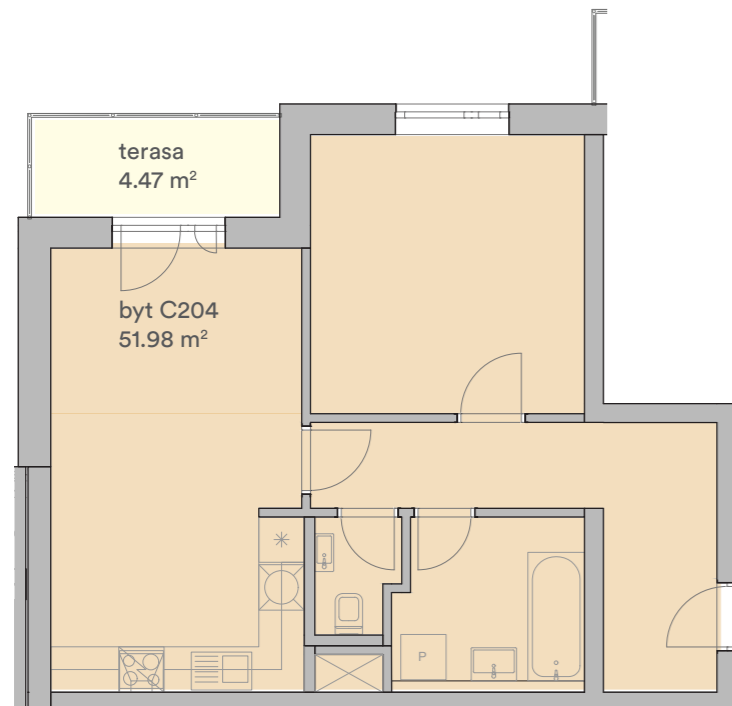

C204**2+kk****51.98 m²****Bydlení Brandýs****2.NP | půdorys bytu****Bilance bytu**

byt C204		51.98	m ²
terasa (balkón)		4.47	m ²
sklep	SK08	3.46	m ²
dispozice		2+kk	
podlaží		2.NP	
parkovací stání	S08	v budově	
orientace		SV	

Budova C | nadhledová axonometrie**2.NP | schéma umístění na podlaží****Vizualizace****www.bydlenibrandys.cz**

UPOZORNĚNÍ: Plochy jednotlivých místností jsou pouze orientační. Vyobrazené zařízení v plánech bytů (nábytek, kuch. linka, el. spotřebiče atd.) není součástí dodávky. Rozsah dodávky je specifikován ve standardu. Investor si vyhrazuje právo na drobné úpravy.