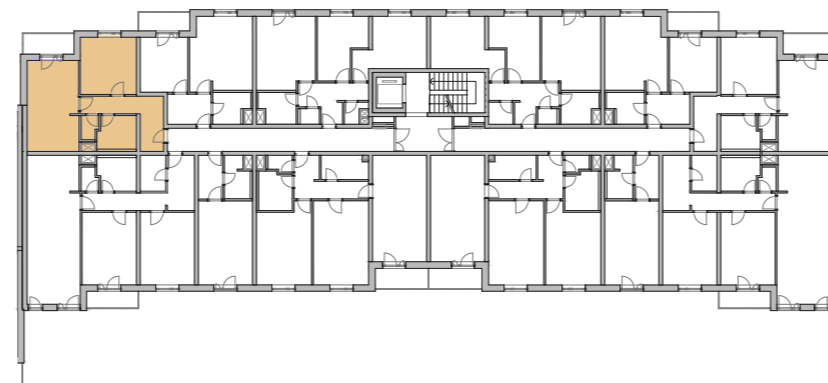

C204**2+kk****51.98 m²****Bydlení Brandýs****2.NP | půdorys bytu****Bilance bytu**

byt C204		51.98	m ²
terasa (balkón)		4.47	m ²
sklep	SK08	3.46	m ²
dispozice		2+kk	
podlaží		2.NP	
parkovací stání	S08	v budově	
orientace		SV	

Budova C | nadhledová axonometrie**2.NP | schéma umístění na podlaží****Vizualizace****www.bydlenibrandys.cz**

UPOZORNĚNÍ: Plochy jednotlivých místností jsou pouze orientační. Vyobrazené zařízení v plánech bytů (nábytek, kuch. linka, el. spotřebiče atd.) není součástí dodávky. Rozsah dodávky je specifikován ve standardu. Investor si vyhrazuje právo na drobné úpravy.