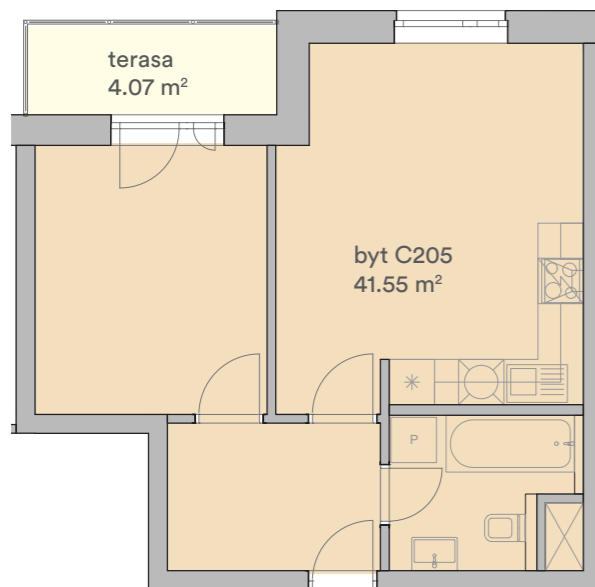

C205**2+kk****41.55 m²****Bydlení Brandýs****2.NP | půdorys bytu****Bilance bytu**

byt C205		41.55	m ²
terasa (balkón)		4.07	m ²
sklep	SK18	2.52	m ²
dispozice		2+kk	
podlaží		2.NP	
parkovací stání	před budovou		
orientace		SV	

Budova C | nadhledová axonometrie**2.NP | schéma umístění na podlaží****Vizualizace****www.bydlenibrandys.cz**

UPOZORNĚNÍ: Plochy jednotlivých místností jsou pouze orientační. Vyobrazené zařízení v plánech bytů (nábytek, kuch. linka, el. spotřebiče atd.) není součástí dodávky. Rozsah dodávky je specifikován ve standardu. Investor si vyhrazuje právo na drobné úpravy.