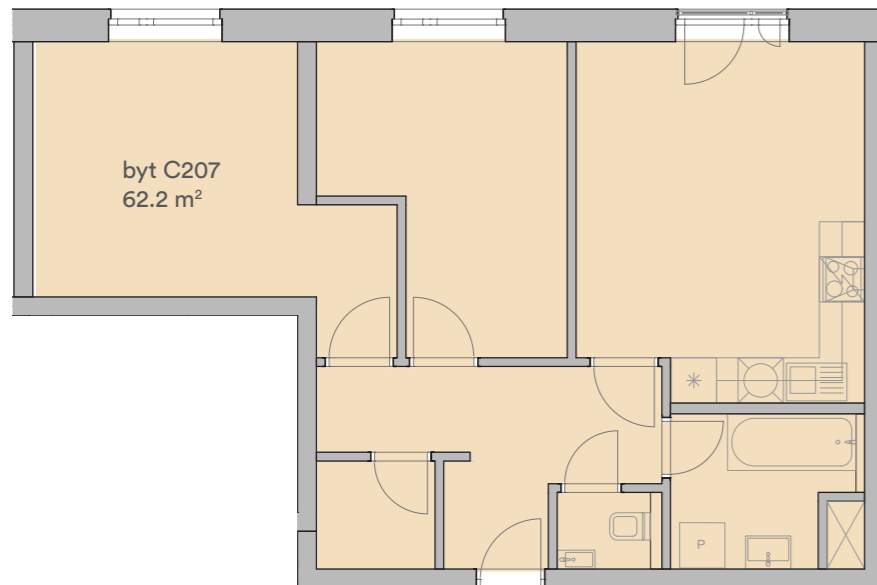

C207**3+kk****62.2 m²**

Bydlení Brandýs

2.NP | půdorys bytu

Bilance bytu

byt C207		62.2	m ²
sklep	SK20	2.52	m ²
dispozice		3+kk	
podlaží		2.NP	
parkovací stání	před budovou		
orientace		SV	

Budova C | nadhledová axonometrie

2.NP | schéma umístění na podlaží

Vizualizace