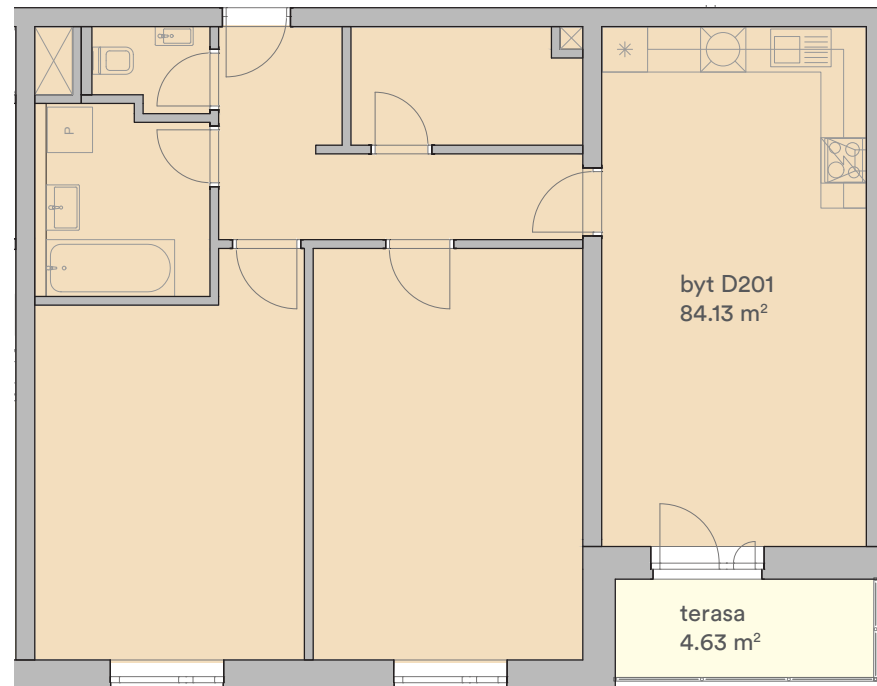

D201

3+kk

84.13 m²

Bydlení Brandýs

2.NP | půdorys bytu

Bilance bytu

byt D201		84.13	m ²
terasa (balkón)		4.63	m ²
sklep	SK24	5.63	m ²
dispozice		3+kk	
podlaží		2.NP	
parkovací stání	S11-vnitřní dvojstání		
orientace		JZ	

Budova D | nadhledová axonometrie

2.NP | schéma umístění na podlaží

Vizualizace