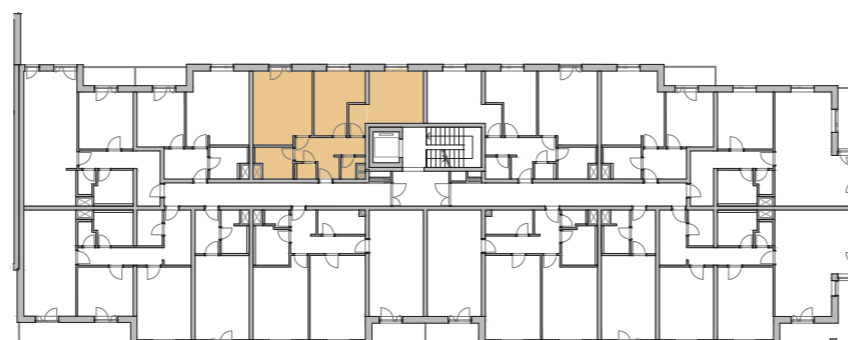

D206

3+kk

61.57 m²

Bydlení Brandýs

2.NP | půdorys bytu

Bilance bytu

byt D206		61.57	m ²
sklep	SK21	4.18	m ²
dispozice		3+kk	
podlaží		2.NP	
parkovací stání		před budovou	
orientace		SV	

Budova D | nadhledová axonometrie

2.NP | schéma umístění na podlaží

Vizualizace