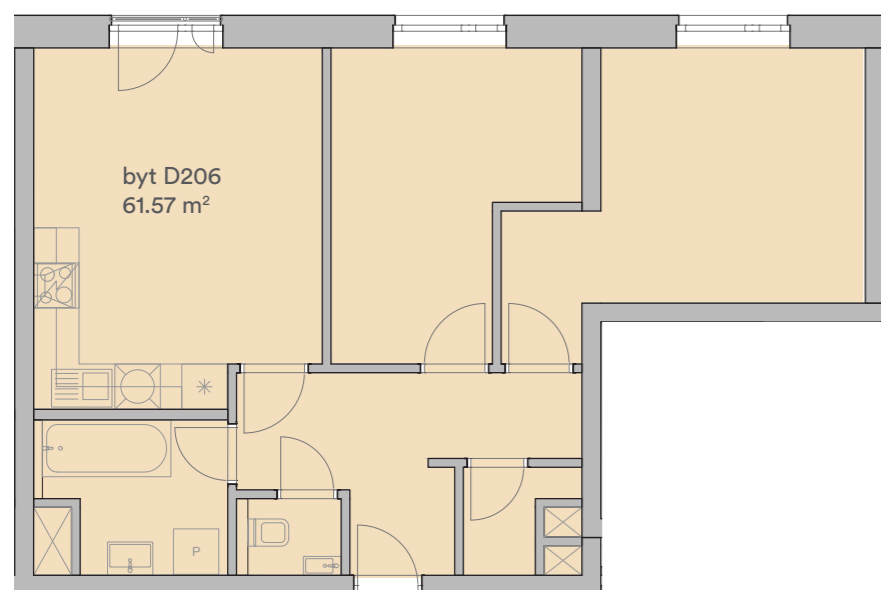

D206

3+kk

61.57 m²

Bydlení Brandýs

2.NP | půdorys bytu

Bilance bytu

byt D206		61.57	m ²
sklep	SK21	4.18	m ²
dispozice		3+kk	
podlaží		2.NP	
parkovací stání		před budovou	
orientace		SV	

Budova D | nadhledová axonometrie

2.NP | schéma umístění na podlaží

Vizualizace