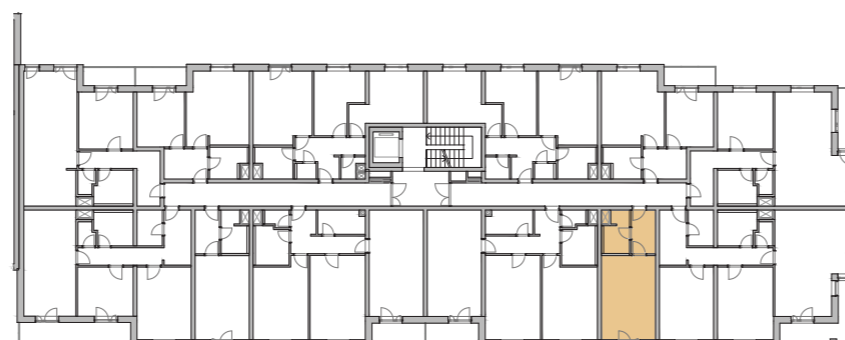

D211**1+kk****28.82 m²****Bydlení Brandýs****2.NP | půdorys bytu****Bilance bytu**

byt D211		28.82	m ²
sklep	SK22	4.3	m ²
dispozice		1+kk	
podlaží		2.NP	
parkovací stání		před budovou	
orientace		JZ	

Budova D | nadhledová axonometrie**2.NP | schéma umístění na podlaží****Vizualizace**