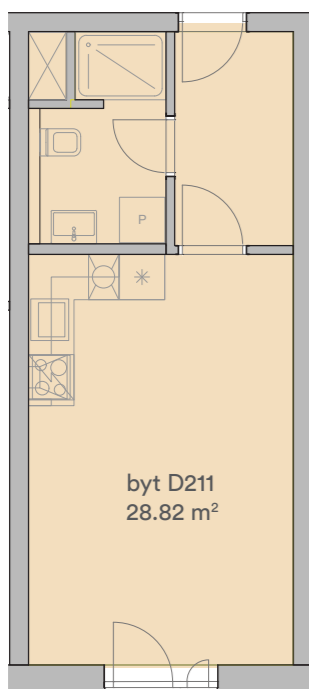

D211**1+kk****28.82 m²****Bydlení Brandýs****2.NP | půdorys bytu****Bilance bytu**

byt D211		28.82	m ²
sklep	SK22	4.3	m ²
dispozice		1+kk	
podlaží		2.NP	
parkovací stání		před budovou	
orientace		JZ	

Budova D | nadhledová axonometrie**2.NP | schéma umístění na podlaží****Vizualizace**