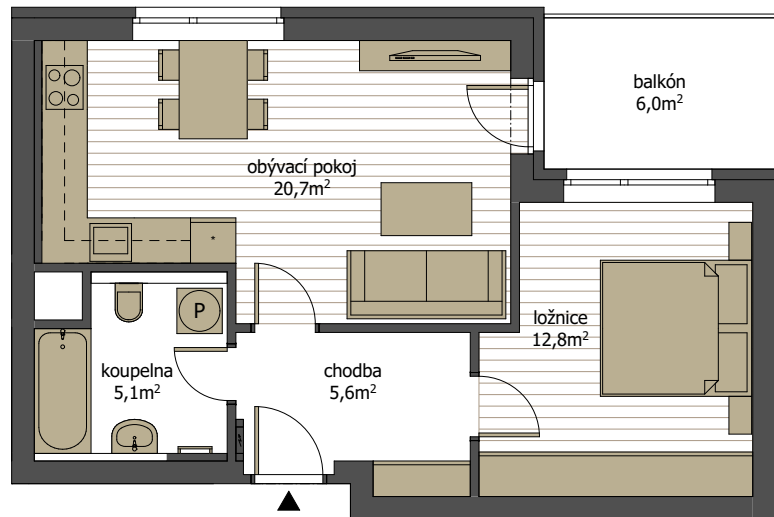

## byt C13 41 | 4.NP

2 + kk s balkónem

podlahová plocha 48,3 m<sup>2</sup> + balkón 6,0 m<sup>2</sup> (plocha místností 44,2 m<sup>2</sup>)

C13 41

M 1:100 (A4)

V201212