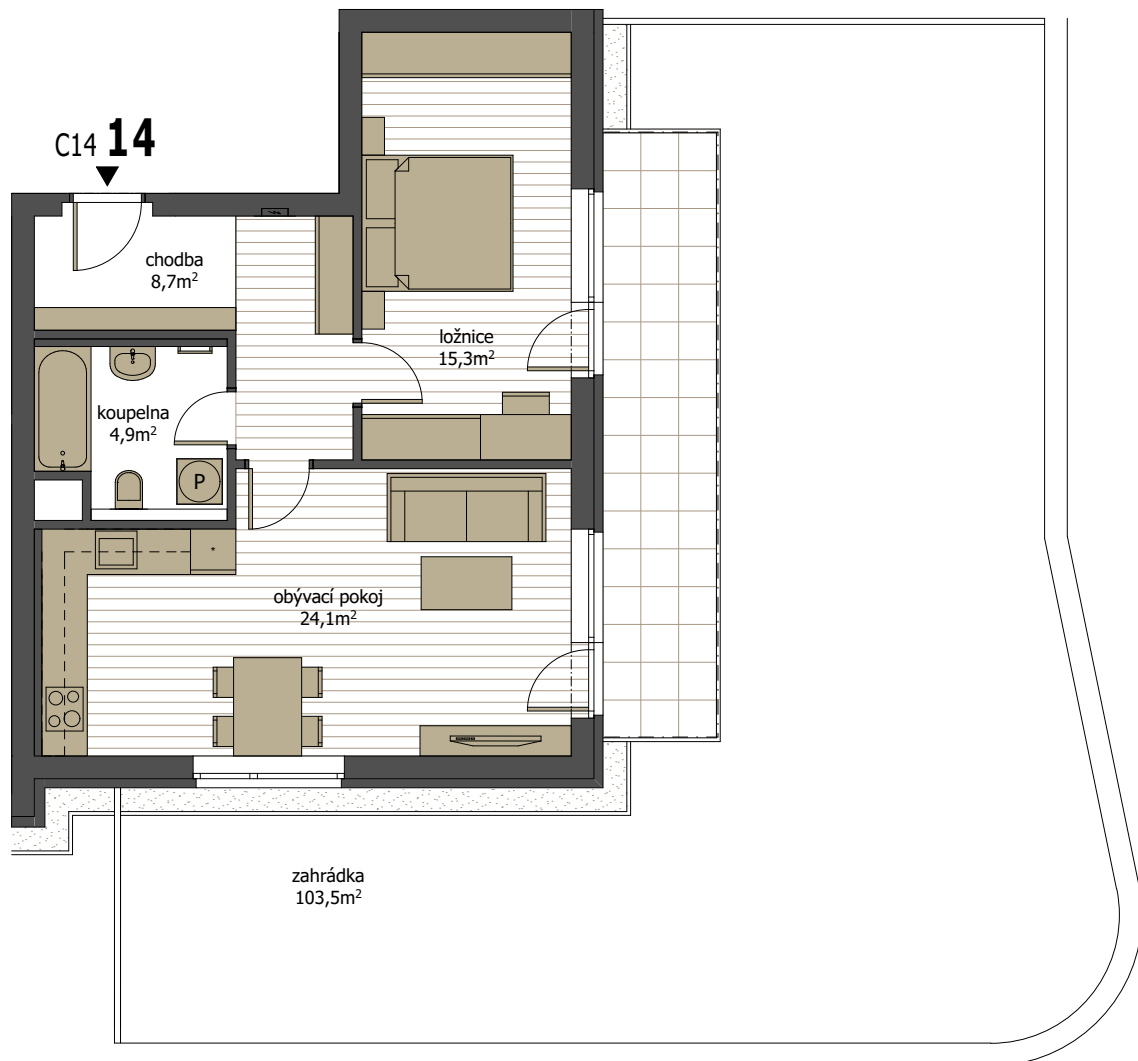

byt C14 14 | 1.NP

2 + kk se zahrádkou

podlahová plocha **57,4 m²** + zahrádka **103,5 m²** (plocha místností 53,0 m²)

M 1:100 (A4)

V201212