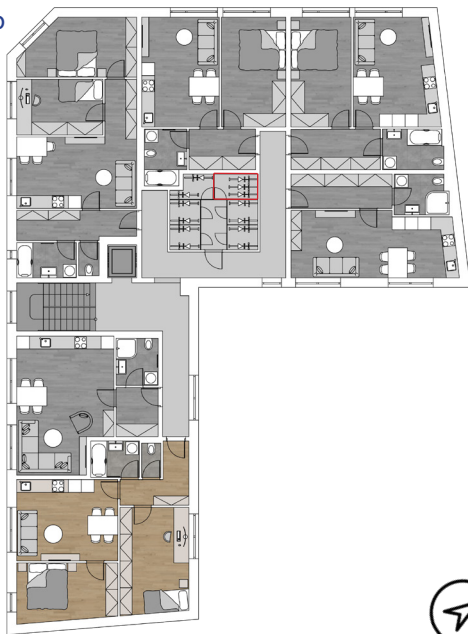

## Byt 202

01	chodba	6,00m <sup>2</sup>
02	wc	1,42m <sup>2</sup>
03	koupelna	3,84m <sup>2</sup>
04	obývací pokoj + kk	17,86m <sup>2</sup>
05	ložnice	12,57m <sup>2</sup>
06	pokoj	15,82m <sup>2</sup>

celkem 57,51m<sup>2</sup>

komora 2,37m<sup>2</sup>

Všechny vizualizace jsou orientační.  
Velikosti místností jsou zaokrouhlené a mohou být s odchylkou.