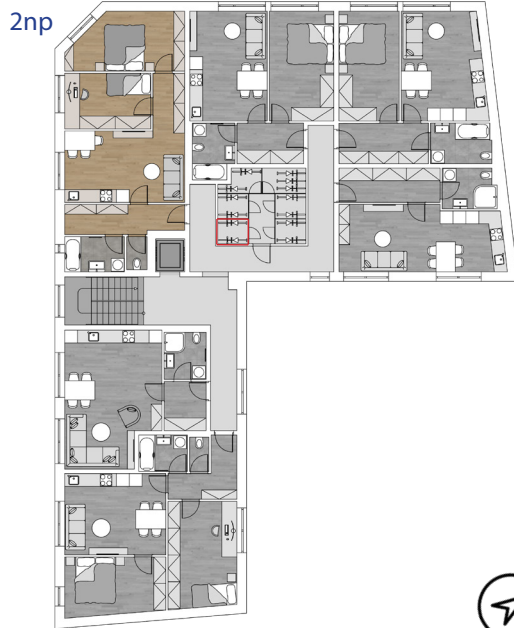

## Byt 204

|    |                    |                     |
|----|--------------------|---------------------|
| 01 | chodba             | 7,50m <sup>2</sup>  |
| 02 | wc                 | 1,50m <sup>2</sup>  |
| 03 | koupelna           | 4,73m <sup>2</sup>  |
| 04 | obývací pokoj + kk | 22,57m <sup>2</sup> |
| 05 | pokoj              | 10,40m <sup>2</sup> |
| 06 | ložnice            | 13,72m <sup>2</sup> |

celkem 60,42m<sup>2</sup>

komora 1,65m<sup>2</sup>

Všechny vizualizace jsou orientační.  
Velikosti místností jsou zaokrouhlené a mohou být s odchylkou.