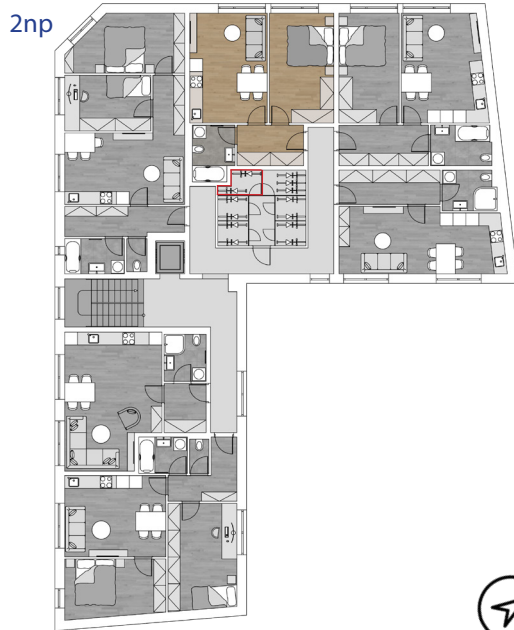

Bytový dům - Letňany

Byt 205

01	chodba	5,86m ²
02	koupelna + wc	5,07m ²
03	ložnice	15,34m ²
04	obývací pokoj + kk	18,46m ²
celkem		44,73m ²
komora		1,89m ²

Všechny vizualizace jsou orientační.
Velikosti místností jsou zaokrouhlené a mohou být s odchylkou.