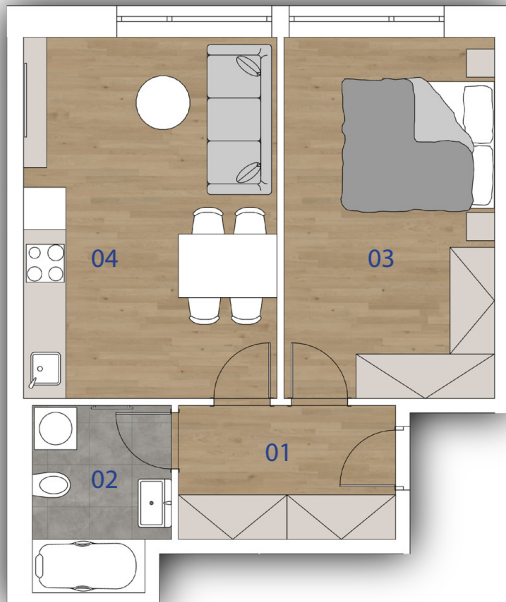

Bytový dům - Letňany

Byt 205

01	chodba	5,86m ²
02	koupelna + wc	5,07m ²
03	ložnice	15,34m ²
04	obývací pokoj + kk	18,46m ²
celkem		44,73m ²
komora		1,89m ²

Všechny vizualizace jsou orientační.
Velikosti místností jsou zaokrouhlené a mohou být s odchylkou.