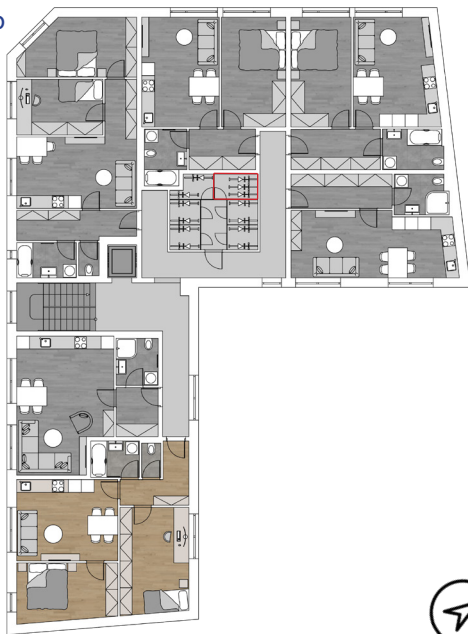

Bytový dům - Letňany

3np

Byt 308

01	chodba	6,00m ²
02	wc	1,42m ²
03	koupelna	3,84m ²
04	obývací pokoj + kk	17,86m ²
05	ložnice	12,57m ²
06	pokoj	15,82m ²

celkem 57,51m²

komora 2,37m²

Všechny vizualizace jsou orientační.
Velikosti místností jsou zaokrouhlené a mohou být s odchylkou.