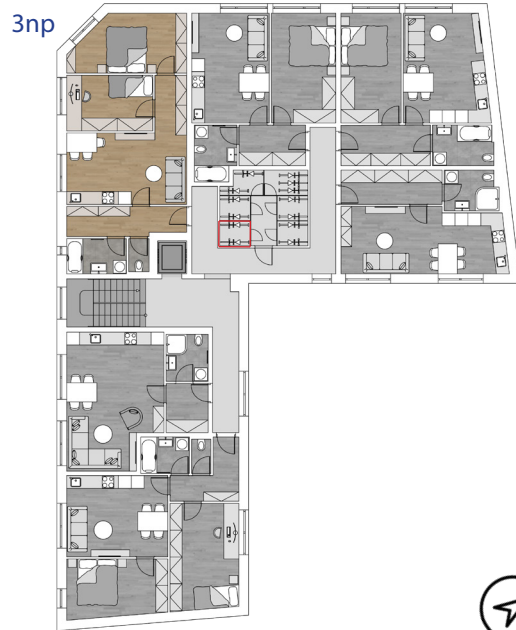

Bytový dům - Letňany

Byt 310

| | | |
|----|--------------------|---------------------|
| 01 | chodba | 7,50m ² |
| 02 | wc | 1,50m ² |
| 03 | koupelna | 4,73m ² |
| 04 | obývací pokoj + kk | 22,57m ² |
| 05 | pokoj | 10,40m ² |
| 06 | ložnice | 13,72m ² |

celkem 60,42m²

komora 1,65m²

Všechny vizualizace jsou orientační.
Velikosti místností jsou zaokrouhlené a mohou být s odchylkou.