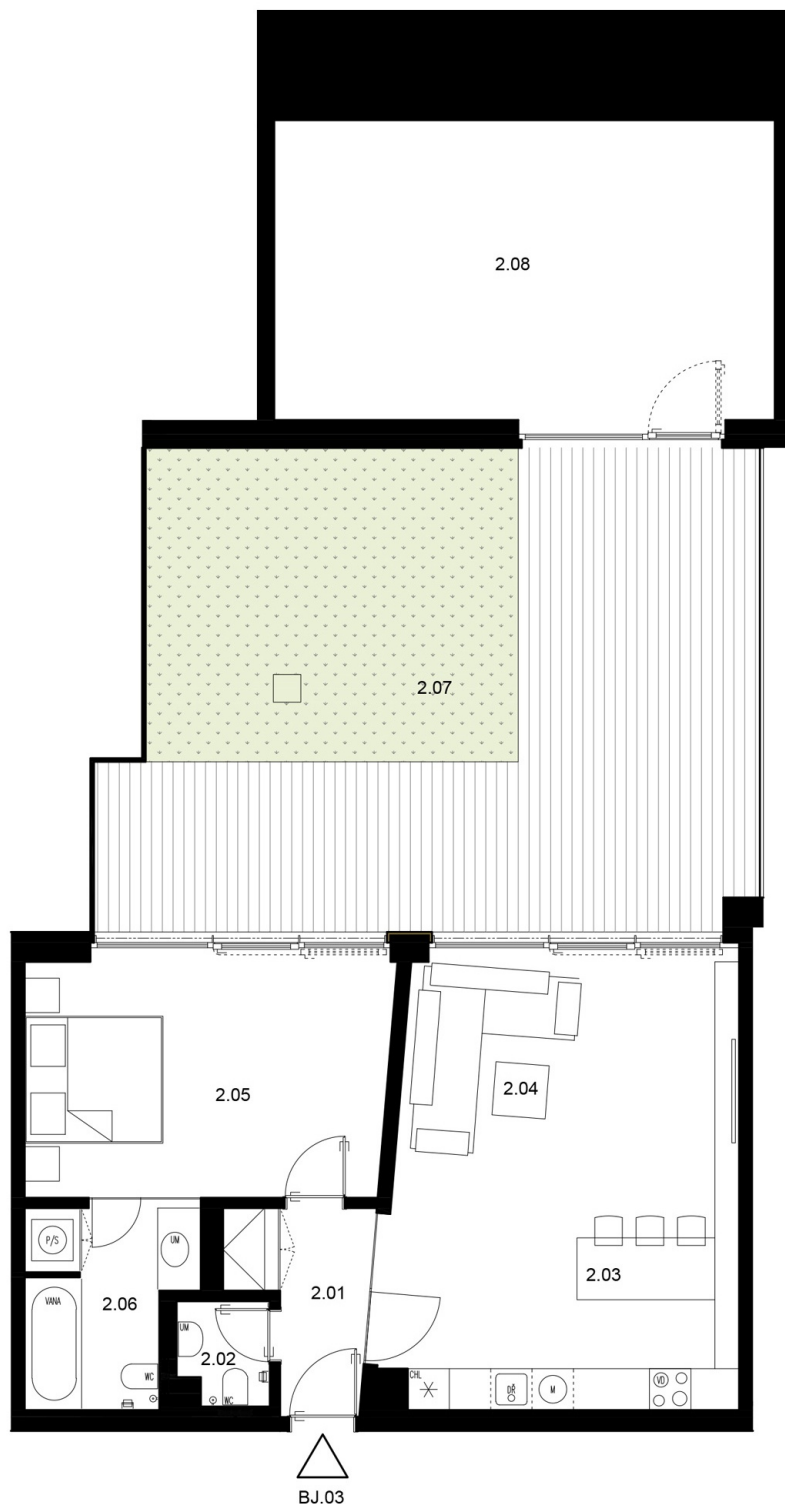

byt 03 | 3+kk

podlaží: 2. NP

 užitná plocha: 159,1 m²

 podlahová plocha: 68,3 m²

dle Nařízení vlády č.366/2013 Sb.

 zahrada s terasou: 64,1 m²

 zahradní místnost: 31,5 m²

2.01	předsíň/chodba	4,9 m ²
2.02	WC	1,9 m ²
2.03	kuchyňský kout	32,4 m ²
2.04	obývací pokoj	
2.05	ložnice	18,0 m ²
2.06	koupelna + WC	6,4 m ²

podlahová plocha obytné části 63,5 m²

2.07	zahrada s terasou	64,1 m ²
2.08	zahradní místnost	31,5 m ²

užitná plocha celkem 159,1 m²