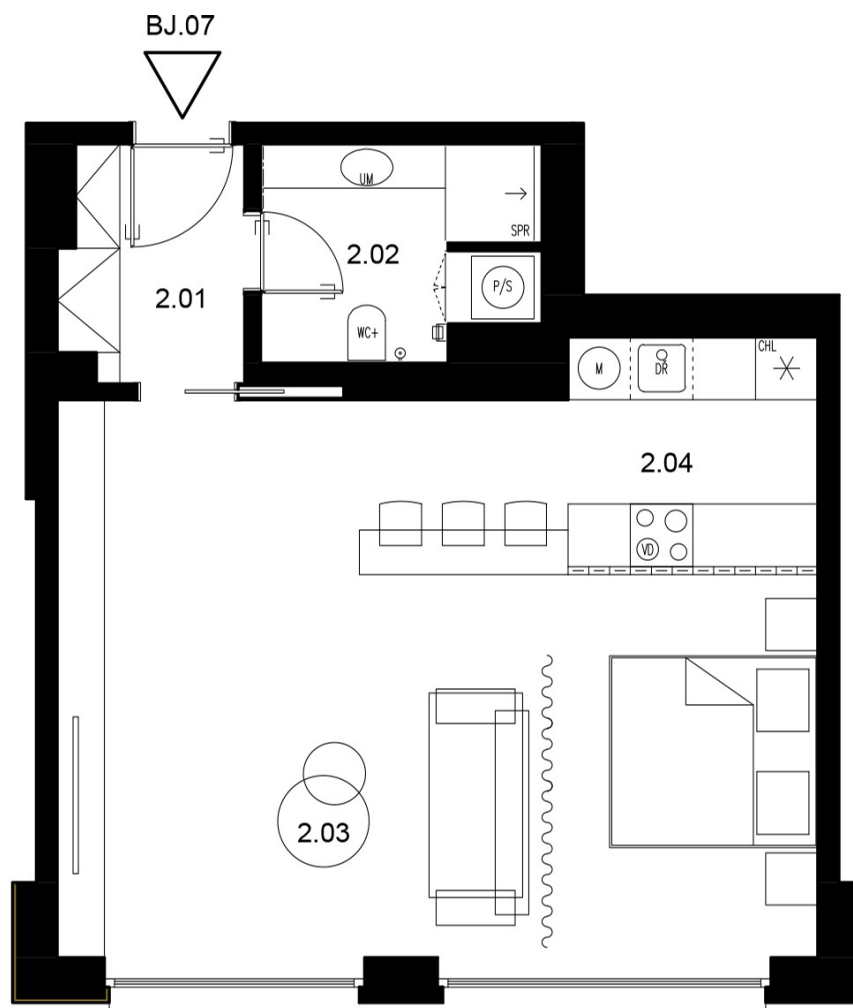

byt 07 | 1+kk

podlaží: 2. NP
 užitná plocha: 49,6 m²
 podlahová plocha: 52,5 m²
 dle Nařízení vlády č.366/2013 Sb.

2.01	předsíň/chodba	3,9 m ²
2.02	koupelna + WC	5,3 m ²
2.03	obývací pokoj	40,5 m ²
2.04	kuchyně	

podlahová plocha obytné části 49,6 m²

užitná plocha celkem 49,6 m²