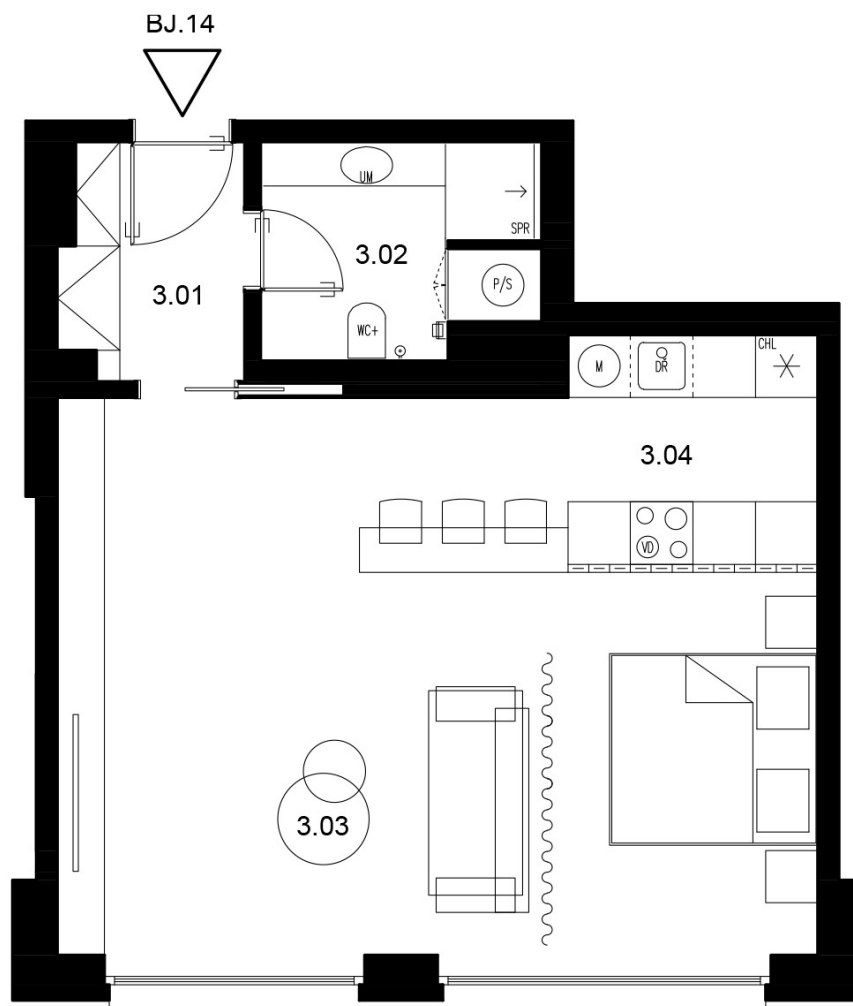

**byt 14 | 1+kk**

podlaží: 3. NP  
 užitná plocha: 49,4 m<sup>2</sup>  
 podlahová plocha: 52,5 m<sup>2</sup>  
 dle Nařízení vlády č.366/2013 Sb.

3.01	předsíň/chodba	3,9 m <sup>2</sup>
3.02	koupelna + WC	5,3 m <sup>2</sup>
3.03	obývací pokoj	40,3 m <sup>2</sup>
3.04	kuchyně	

podlahová plocha obytné části 49,4 m<sup>2</sup>

užitná plocha celkem 49,4 m<sup>2</sup>