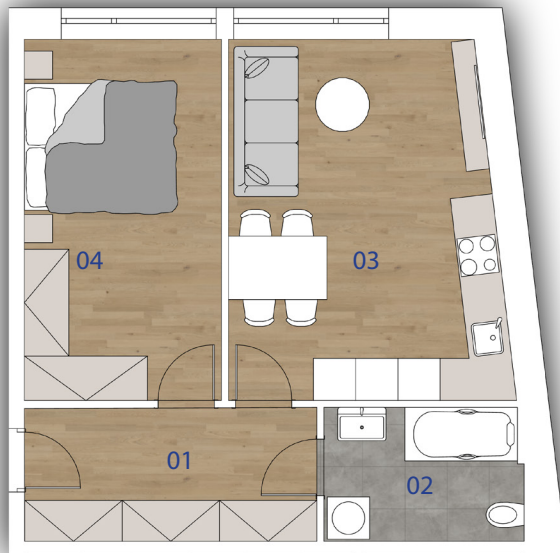

Bytový dům - Letňany

Byt 206

01	chodba	8,06m ²
02	koupelna + wc	5,15m ²
03	obývací pokoj + kk	19,42m ²
04	ložnice	14,36m ²
celkem		46,99m ²
komora		1,65m ²

Všechny vizualizace jsou orientační.
Velikosti místností jsou zaokrouhlené a mohou být s odchylkou.