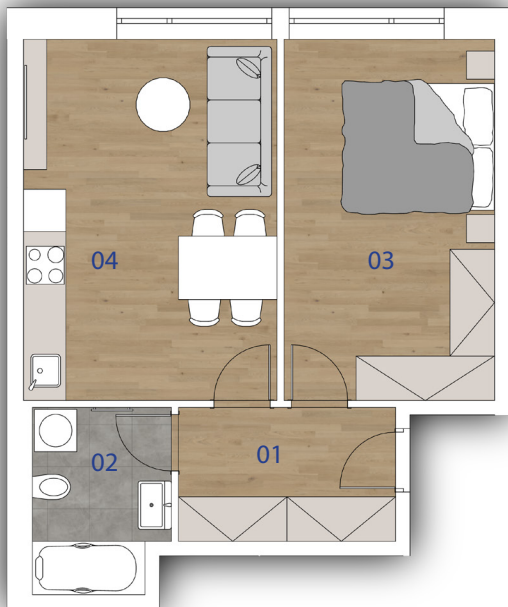

Bytový dům - Letňany

Byt 311

01	chodba	8,06m ²
02	koupelna + wc	5,15m ²
03	ložnice	19,42m ²
04	obývací pokoj + kk	14,36m ²
celkem		45,05m ²
komora		1,89m ²

Všechny vizualizace jsou orientační.
Velikosti místností jsou zaokrouhlené a mohou být s odchylkou.