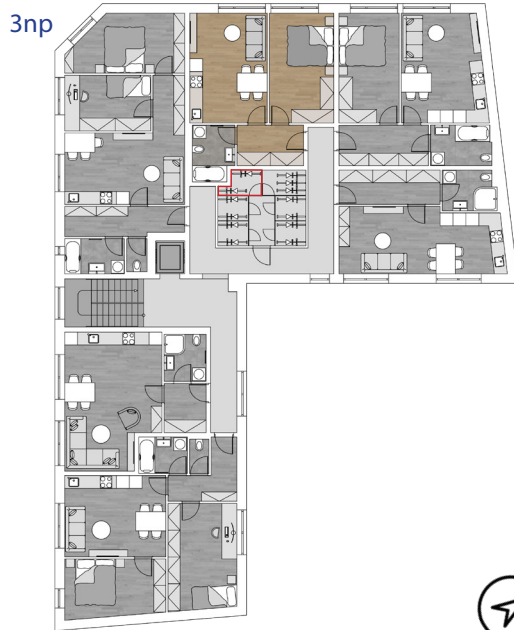

Bytový dům - Letňany

Byt 311

01	chodba	8,06m ²
02	koupelna + wc	5,15m ²
03	ložnice	19,42m ²
04	obývací pokoj + kk	14,36m ²
celkem		45,05m ²
komora		1,89m ²

Všechny vizualizace jsou orientační.
Velikosti místností jsou zaokrouhlené a mohou být s odchylkou.