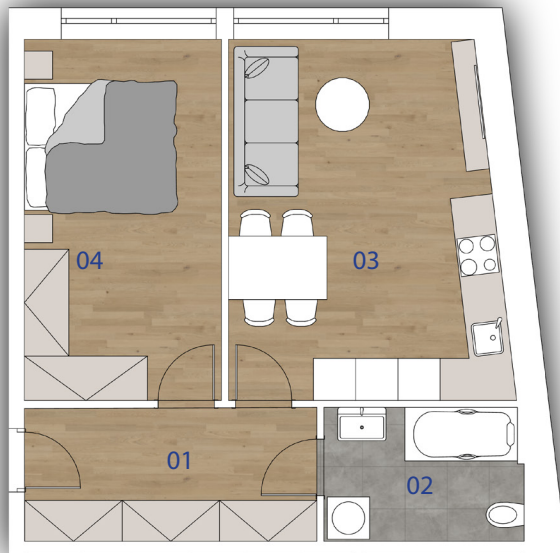

Bytový dům - Letňany

Byt 312

01	chodba	8,06m ²
02	koupelna + wc	5,14m ²
03	obývací pokoj + kk	19,42m ²
04	ložnice	14,36m ²
celkem		46,98m ²
komora		1,65m ²

Všechny vizualizace jsou orientační.
Velikosti místností jsou zaokrouhlené a mohou být s odchylkou.