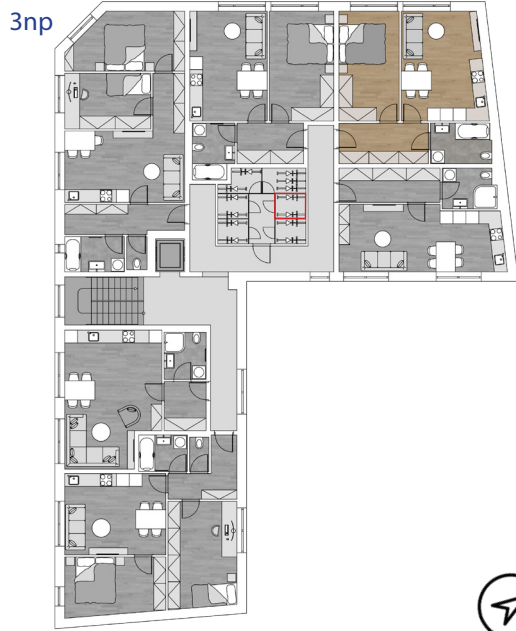

Bytový dům - Letňany

Byt 312

01	chodba	8,06m ²
02	koupelna + wc	5,14m ²
03	obývací pokoj + kk	19,42m ²
04	ložnice	14,36m ²
celkem		46,98m ²
komora		1,65m ²

Všechny vizualizace jsou orientační.
Velikosti místností jsou zaokrouhlené a mohou být s odchylkou.