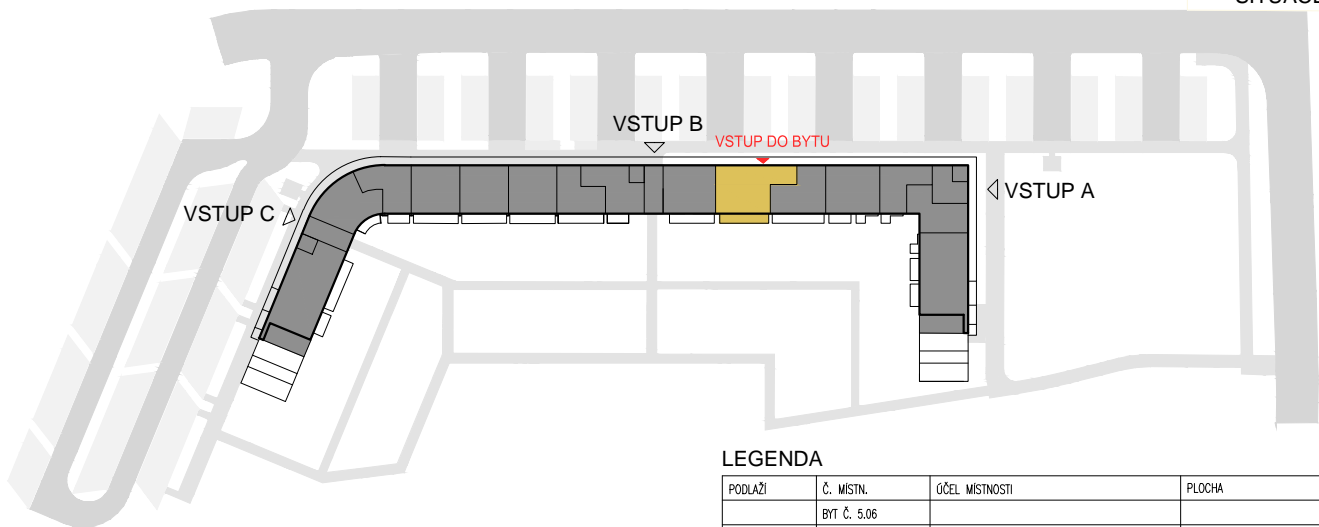

PANORAMA JIH

SITUACE

5.06 5.NP 2+kk 72,1m²

LEGENDA

PODLAŽÍ	Č. MÍSTN.	ÚČEL MÍSTNOSTI	PLOCHA
	BYT Č. 5.06		
5.NP	5.06.1	PŘEDSÍŇ	10,8 m ²
5.NP	5.06.2	KOUPELNA	4,7 m ²
5.NP	5.06.3	OBYTNÝ PROSTOR A KUCHYŇSKÝ KOUT	35,3 m ²
5.NP	5.06.4	POKOJ	17,8 m ²
		ČISTÁ UŽITNÁ PLOCHA	68,5 m ²
5.NP	5.06.5	BALKON	12,6 m ²
		PLOCHA BYTŮ DLE NAŘÍZENÍ VLÁDY Č. 366/2013	
	BYT Č. 5.06		72,1 m ²

5.NP, BYT Č. 5.06

VSTUP