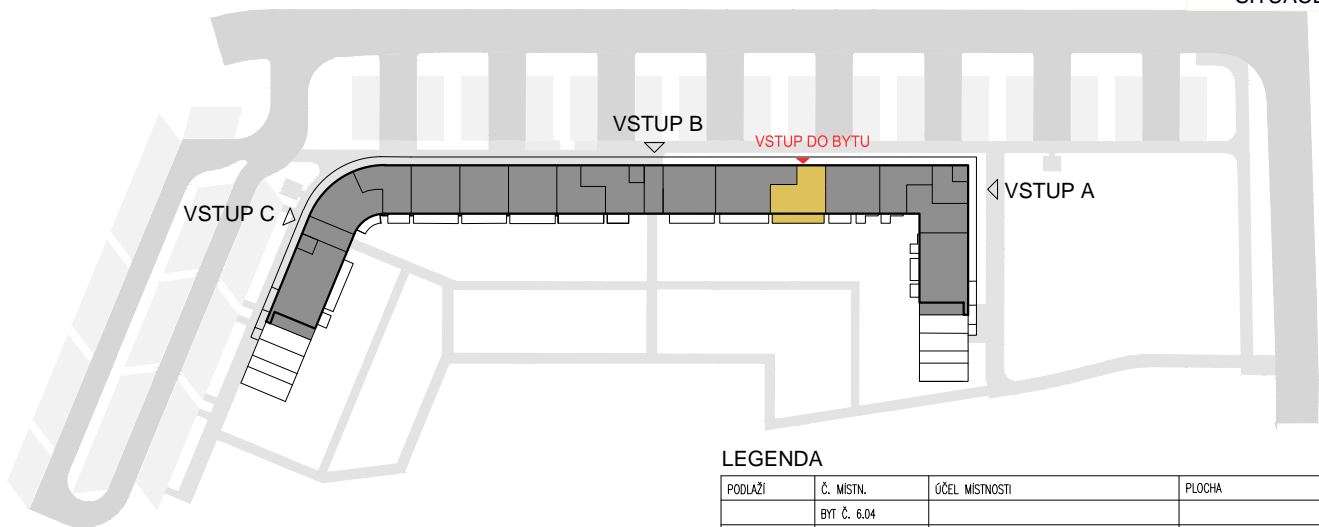

PANORAMA JIH

SITUACE

6.04

6NP

1+1

46,5m²

LEGENDA

PODLAŽÍ	Č. MISTN.	ÚČEL MISTNOSTI	PLOCHA
	BYT Č. 6.04		
6.NP	6.04.1	PŘEDSÍŇ	5,3 m ²
6.NP	6.04.2	KOUPELNA	4,2 m ²
6.NP	6.04.3	KUCHYŇE	14,6 m ²
6.NP	6.04.4	POKOJ	19,8 m ²
6.NP	6.04.5	ČISTÁ UŽITNÁ PLOCHA	43,8 m ²
		BALKON	13,3 m ²
PLOCHA BYTŮ DLE NAŘÍZENÍ VLÁDY Č. 366/2013			
	BYT Č. 6.04		46,5 m ²