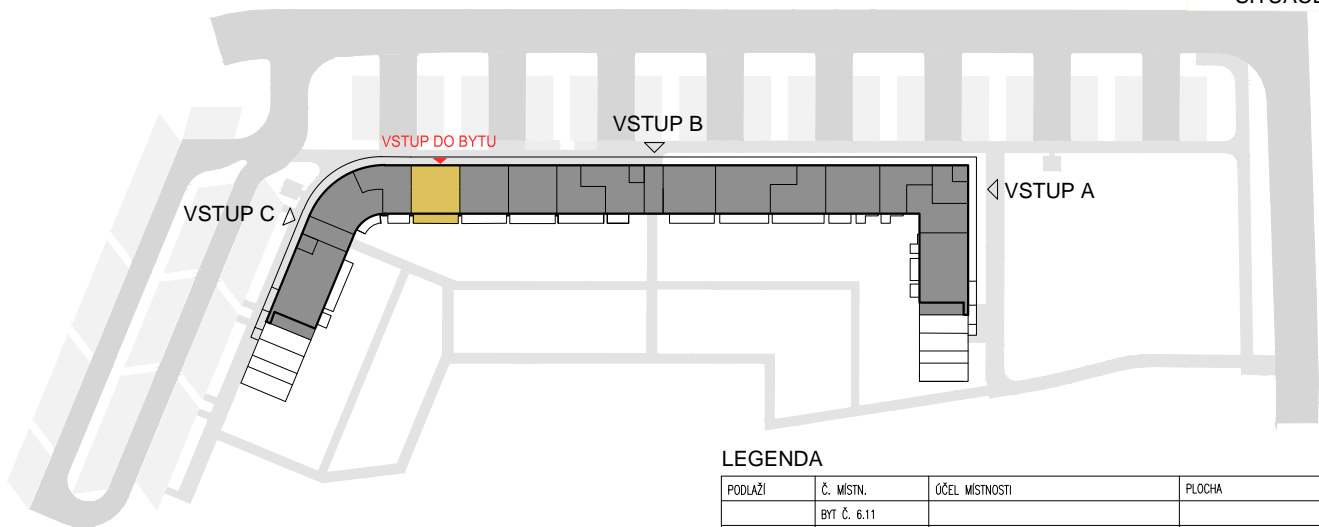

PANORAMA JIH

SITUACE

6.11

6NP

2+kk

53,2 m²

LEGENDA

PODLAŽÍ	Č. MÍSTN.	ÚČEL MÍSTNOSTI	PLOCHA
	BYT Č. 6.11		
6.NP	6.11.1	PŘEDSÍŇ	4,9 m ²
6.NP	6.11.2	KOUPELNA	4,9 m ²
6.NP	6.11.3	OBYTNÝ PROSTOR A KUCHYŇSKÝ KOUT	25,4 m ²
6.NP	6.11.4	POKOJ	15,0 m ²
		ČISTÁ UŽITNÁ PLOCHA	50,2 m ²
6.NP	6.11.5	BALKON	11,5 m ²
		PLOCHA BYTŮ DLE NAŘÍZENÍ VLÁDY Č. 366/2013	
	BYT Č. 6.11		53,2 m ²

6.NP, BYT Č. 6.11

VSTUP