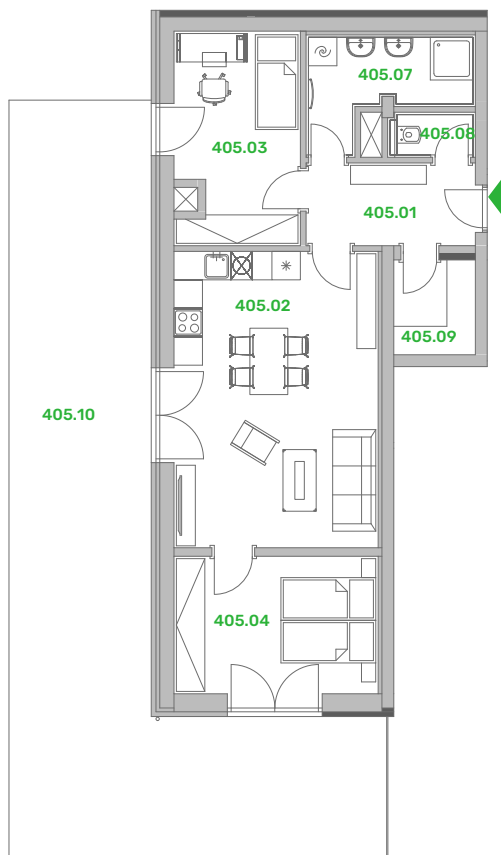

Byt AP405 (3+KK)

Celková plocha: 75.63 m² (z toho sklep 4.03 m²)

Plocha terasy: 62.97 m²

1 parkovací stání

Výběr budovy:

Výběr podlaží:

A - 4.PP
A - 3.PP
A - 2.PP
A - 1.PP
A - 1.NP
A - 2.NP

Výběr bytu:

Lokalita:

P405.01	Chodba	6.22 m²
P405.02	Obývací pokoj s kk.	26.90 m²
P405.03	Pokoj / Ložnice	11.49 m²
P405.04	Pokoj / Ložnice	12.48 m²
P405.07	Koupelna	6.43 m²
P405.08	WC	1.61 m²
P405.09	Šatna	3.25 m²
P405.10	Terasa	62.97 m²
P405.14	Zahrada	79.70 m²