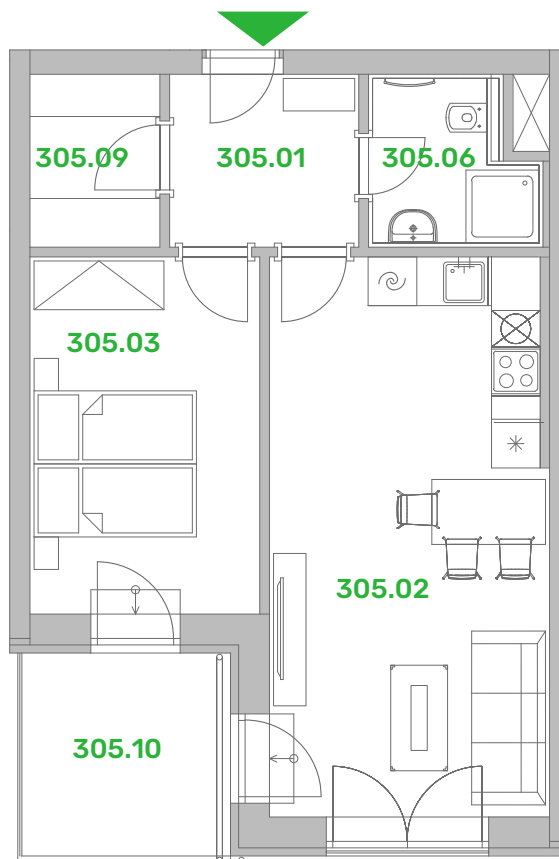

Byt AP305 (2+KK)

Celková plocha: 53.64 m² (z toho sklep 4.09 m²)

Plocha terasy: 6.48 m²

1 parkovací stání

Výběr budovy:

Výběr podlaží:

Výběr bytu:

Lokalita:

P305.01	Chodba	4.96 m ²
P305.02	Obývací pokoj s kk.	23.50 m ²
P305.03	Pokoj / Ložnice	12.45 m ²
P305.06	Koupelna vč. WC	3.89 m ²
P305.09	Šatna	3.40 m ²
P305.10	Terasa	6.48 m ²