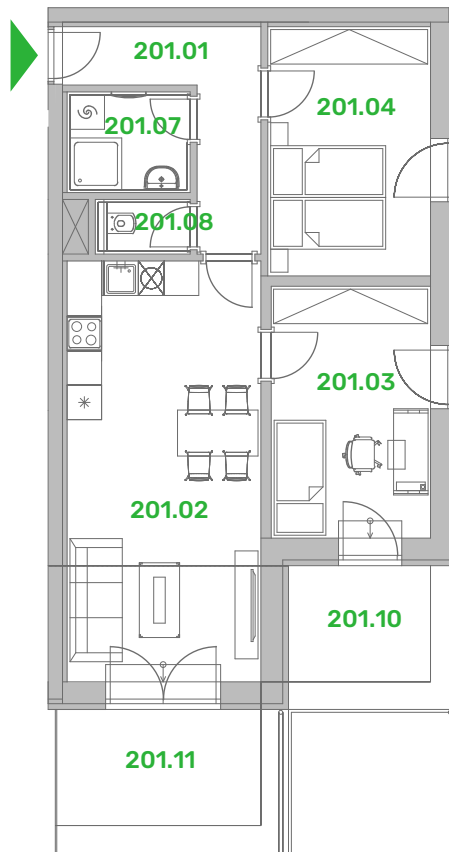

Byt AP201 (3+KK)

Celková plocha: 68.54 m² (z toho sklep 5.14 m²)

Plocha terasy: 17.50 m²

1 parkovací stání

Výběr budovy:

Výběr podlaží:

Výběr bytu:

Lokalita:

P201.01	Chodba	6.76 m ²
P201.02	Obývací pokoj s kk.	24.66 m ²
P201.03	Pokoj / Ložnice	12.13 m ²
P201.04	Pokoj / Ložnice	12.26 m ²
P201.07	Koupelna	3.74 m ²
P201.08	WC	1.42 m ²
P201.10	Terasa	7.37 m ²
P201.11	Terasa	10.13 m ²