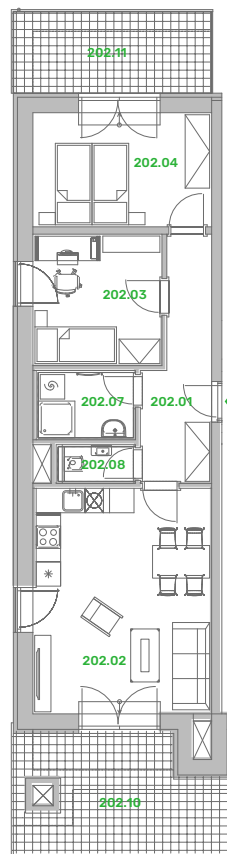

## Byt AN202 (4+KK)

Celková plocha: 81.47 m<sup>2</sup> (z toho sklep 5.14 m<sup>2</sup>)

Plocha terasy: 33.32 m<sup>2</sup>

2 parkovací stání

### Výběr budovy:

### Výběr podlaží:

### Lokalita:

N202.01	Chodba	8.52 m <sup>2</sup>
N202.02	Obývací pokoj s kk.	24.07 m <sup>2</sup>
N202.03	Pokoj / Ložnice	10.20 m <sup>2</sup>
N202.04	Pokoj / Ložnice	12.27 m <sup>2</sup>
N202.07	Koupelna	4.13 m <sup>2</sup>
N202.08	WC	1.70 m <sup>2</sup>
N202.10	Terasa	13.70 m <sup>2</sup>
N202.11	Terasa	9.73 m <sup>2</sup>