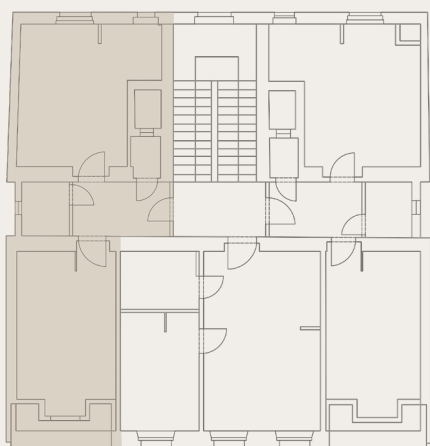

JEDNOTKA Č. 14 / UNIT NO. 14 | 2KK

01	hala / hall	5,6 m ²
02	WC	1,1 m ²
03	koupelna / bathroom	2,8 m ²
04	obývací pokoj + kk / living room + kitchen	20,63 m ²
05	ložnice / bedroom	18,62 m ²
sklep		2,5 m ²
užitná plocha bytu		51,25 m ²

5.NP

MAVERICK
GROUP

Poznámka: plochy jednotlivých místností jsou pouze orientační.
Zobrazení formátování povrchu je pouze grafický symbol.