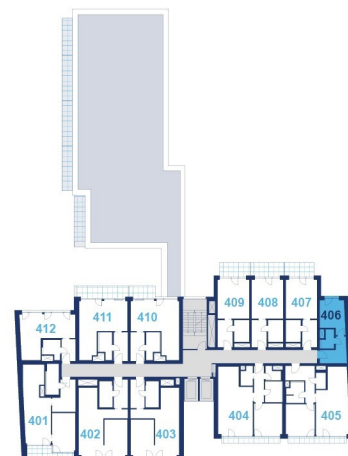

## Ateliér 406

Místnost	Plocha
406.1 Chodba	7,2 m <sup>2</sup>
406.2 Ateliér	11,6 m <sup>2</sup>
406.3 Koupelna + WC	2,9 m <sup>2</sup>
<b>Užitná plocha jednotky</b>	<b>21,7 m<sup>2</sup></b>
Plocha vnitřních příček a zdi	0,7 m <sup>2</sup>
<b>Podlahová plocha jednotky</b>	<b>22,4 m<sup>2</sup></b>
Sklep (1.PP)	2,4 m <sup>2</sup>
<b>Celková plocha jednotky</b>	<b>24,8 m<sup>2</sup></b>